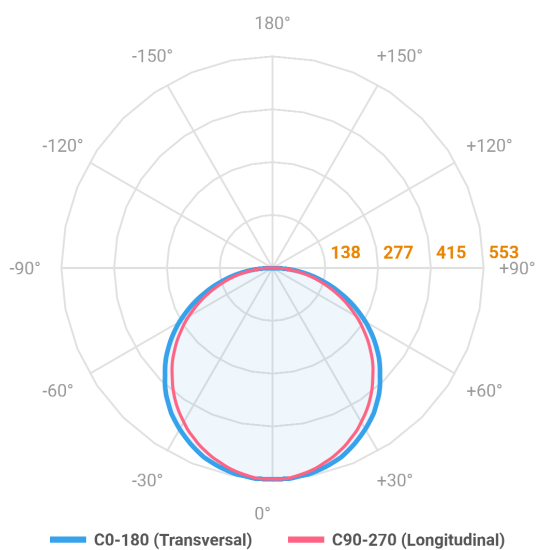

ALLIANCE CIRCULAR PENDENTE DIRETA D400 AC TRANSLUCIDO 20W 2700K IRC80 (OPÇÕESPBE)

datasheet gerado em
21-06-26

REF.: ALLIANCE-CI-PDD-X-DFACTRANSL-20-2780-D400-(OPÇÕESPBE)

A = 90mm | B = Ø385mm

IMPORTANTE: ENSAIOS REALIZADOS A 25°C

Aplicação	Ambiente interno
Instalação	Pendente Direto
Altura	90
Largura	Ø385
IP	20
Corpo	Alumínio
Cor	Branca, Preta ou Especial
Ótica principal	Difusor
Potência	20W
Fluxo Luminária	1625lm
Intensidade	553cd
Eficácia	81lm/W
Facho	Difuso
CCT	2700K
IRC	>80
Tensão	220V ou Bivolt
Dimerização	Liga/Desliga, Dali, 0-10 ou Triac
Garantia	5 anos
UGR	Espaçamento 1m (4H/8H) - <24/<24
Tipo de LED	Standard
Eficácia do LED	-
Fluxo Luminoso do LED	-
Potência do LED	-