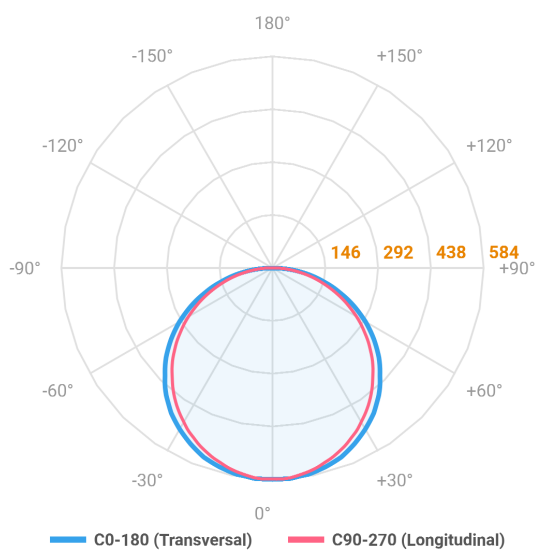

ALLIANCE CIRCULAR PENDENTE DIRETA D400 AC TRANSLUCIDO 20W 3000K IRC80 (OPÇÕESPBE)

datasheet gerado em
21-06-26

REF.: ALLIANCE-CI-PDD-X-DFACTRANSL-20-3080-D400-(OPÇÕESPBE)

A = 90mm | B = Ø385mm

IMPORTANTE: ENSAIOS REALIZADOS A 25°C

Aplicação	Ambiente interno
Instalação	Pendente Direto
Altura	90
Largura	Ø385
IP	20
Corpo	Alumínio
Cor	Branca, Preta ou Especial
Ótica principal	Difusor
Potência	20W
Fluxo Luminária	1716lm
Intensidade	583cd
Eficácia	86lm/W
Facho	Difuso
CCT	3000K
IRC	>80
Tensão	220V ou Bivolt
Dimerização	Liga/Desliga, Dali, 0-10 ou Triac
Garantia	5 anos
UGR	Espaçamento 1m (4H/8H) - <24/<24
Tipo de LED	Standard
Eficácia do LED	-
Fluxo Luminoso do LED	-
Potência do LED	-