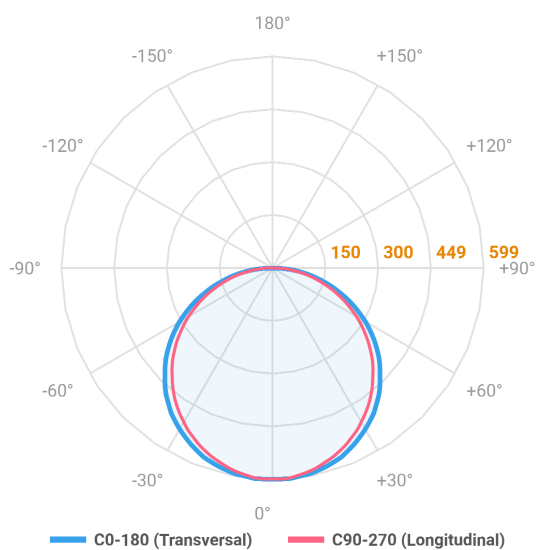

ALLIANCE CIRCULAR PENDENTE DIRETA D400 AC TRANSLUCIDO 20W 4000K IRC80 (OPÇÕESPBE)

datasheet gerado em
21-06-26

REF.: ALLIANCE-CI-PDD-X-DFACTRANSL-20-4080-D400-(OPÇÕESPBE)

A = 90mm | B = Ø385mm

IMPORTANTE: ENSAIOS REALIZADOS A 25°C

Aplicação	Ambiente interno
Instalação	Pendente Direto
Altura	90
Largura	Ø385
IP	20
Corpo	Alumínio
Cor	Branca, Preta ou Especial
Ótica principal	Difusor
Potência	20W
Fluxo Luminária	1761lm
Intensidade	599cd
Eficácia	88lm/W
Facho	Difuso
CCT	4000K
IRC	>80
Tensão	220V ou Bivolt
Dimerização	Liga/Desliga, Dali, 0-10 ou Triac
Garantia	5 anos
UGR	Espaçamento 1m (4H/8H) - <25/<24
Tipo de LED	Standard
Eficácia do LED	-
Fluxo Luminoso do LED	-
Potência do LED	-