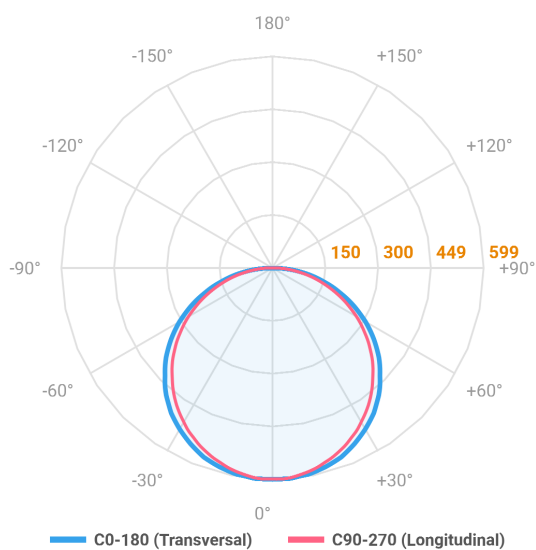

ALLIANCE CIRCULAR PENDENTE DIRETA D400 AC TRANSLUCIDO 20W 5000K IRC80 (OPÇÕESPBE)

datasheet gerado em
21-06-26

REF.: ALLIANCE-CI-PDD-X-DFACTRANSL-20-5080-D400-(OPÇÕESPBE)

A = 90mm | B = Ø385mm

IMPORTANTE: ENSAIOS REALIZADOS A 25°C

Aplicação	Ambiente interno
Instalação	Pendente Direto
Altura	90
Largura	Ø385
IP	20
Corpo	Alumínio
Cor	Branca, Preta ou Especial
Ótica principal	Difusor
Potência	20W
Fluxo Luminária	1761lm
Intensidade	599cd
Eficácia	88lm/W
Facho	Difuso
CCT	5000K
IRC	>80
Tensão	220V ou Bivolt
Dimerização	Liga/Desliga, Dali, 0-10 ou Triac
Garantia	5 anos
UGR	Espaçamento 1m (4H/8H) - <25/<24
Tipo de LED	Standard
Eficácia do LED	-
Fluxo Luminoso do LED	-
Potência do LED	-