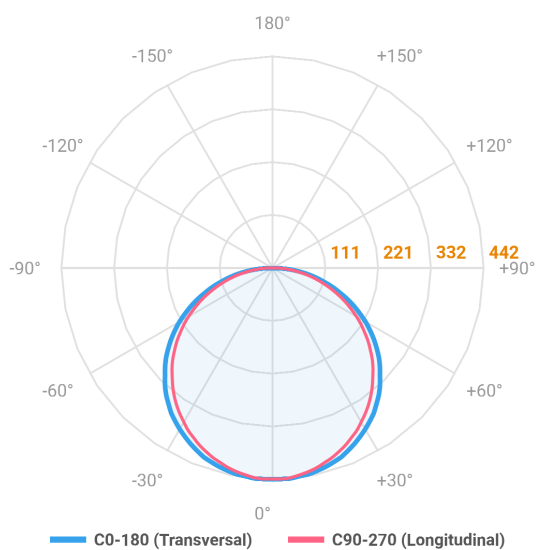

ALLIANCE CIRCULAR PENDENTE DIRETA D400 AC TRANSLUCIDO 20W LUMINACHROMA-05 2700K IRC95 (OPÇÕESPBE)

datasheet gerado em
21-06-26

REF.: ALLIANCE-CI-PDD-X-DFACTRANSL-20-LUMINACHROMA-05-27-95-D400-(OPÇÕESPBE)

A = 90mm | B = Ø385mm

IMPORTANTE: ENSAIOS REALIZADOS A 25°C

Aplicação	Ambiente interno
Instalação	Pendente Direto
Altura	90
Largura	Ø385
IP	20
Corpo	Alumínio
Cor	Branca, Preta ou Especial
Ótica principal	Difusor
Potência	20W
Fluxo Luminária	1352lm
Intensidade	442cd
Eficácia	68lm/W
Facho	Difuso
CCT	2700K
IRC	>95
Tensão	220V ou Bivolt
Dimerização	Liga/Desliga, Dali, 0-10 ou Triac
Garantia	5 anos
UGR	Espaçamento 1m (4H/8H) - <23/<23
Tipo de LED	Luminachroma
Eficácia do LED	-
Fluxo Luminoso do LED	-
Potência do LED	-