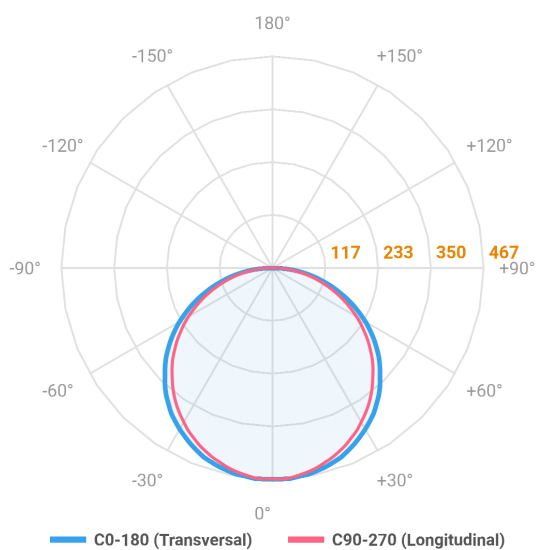

ALLIANCE CIRCULAR PENDENTE DIRETA D400 AC TRANSLUCIDO 20W LUMINACHROMA-05 3000K IRC95 (OPÇÕESPBE)

datasheet gerado em
21-06-26

REF.: ALLIANCE-CI-PDD-X-DFACTRANSL-20-LUMINACHROMA-05-30-95-D400-(OPÇÕESPBE)

A = 90mm | B = Ø385mm

IMPORTANTE: ENSAIOS REALIZADOS A 25°C

Aplicação	Ambiente interno
Instalação	Pendente Direto
Altura	90
Largura	Ø385
IP	20
Corpo	Alumínio
Cor	Branca, Preta ou Especial
Ótica principal	Difusor
Potência	20W
Fluxo Luminária	1427lm
Intensidade	467cd
Eficácia	71lm/W
Facho	Difuso
CCT	3000K
IRC	>95
Tensão	220V ou Bivolt
Dimerização	Liga/Desliga, Dali, 0-10 ou Triac
Garantia	5 anos
UGR	Espaçamento 1m (4H/8H) - <24/<23
Tipo de LED	Luminachroma
Eficácia do LED	-
Fluxo Luminoso do LED	-
Potência do LED	-