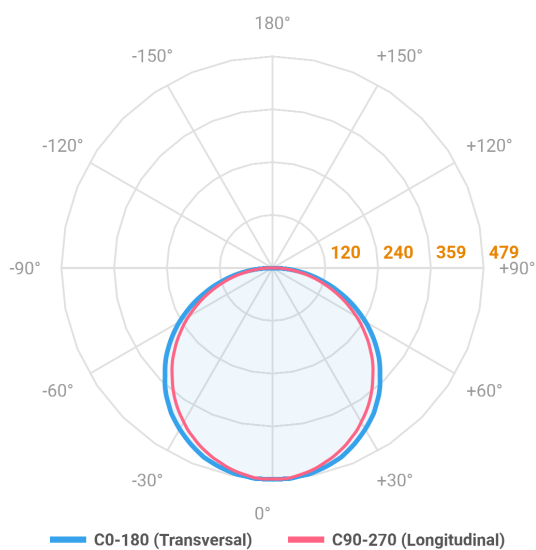

# ALLIANCE CIRCULAR PENDENTE DIRETA D400 AC TRANSLUCIDO 20W LUMINACHROMA-05 4000K IRC95 (OPÇÕESPBE)

datasheet gerado em  
21-06-26

REF.: ALLIANCE-CI-PDD-X-DFACTRANSL-20-LUMINACHROMA-05-40-95-D400-(OPÇÕESPBE)

A = 90mm | B = Ø385mm

IMPORTANTE: ENSAIOS REALIZADOS A 25°C

Aplicação	Ambiente interno
Instalação	Pendente Direto
Altura	90
Largura	Ø385
IP	20
Corpo	Alumínio
Cor	Branca, Preta ou Especial
Ótica principal	Difusor
Potência	20W
Fluxo Luminária	1465lm
Intensidade	479cd
Eficácia	73lm/W
Facho	Difuso
CCT	4000K
IRC	>95
Tensão	220V ou Bivolt
Dimerização	Liga/Desliga, Dali, 0-10 ou Triac
Garantia	5 anos
UGR	Espaçamento 1m (4H/8H) - <24/<23
Tipo de LED	Luminachroma
Eficácia do LED	-
Fluxo Luminoso do LED	-
Potência do LED	-