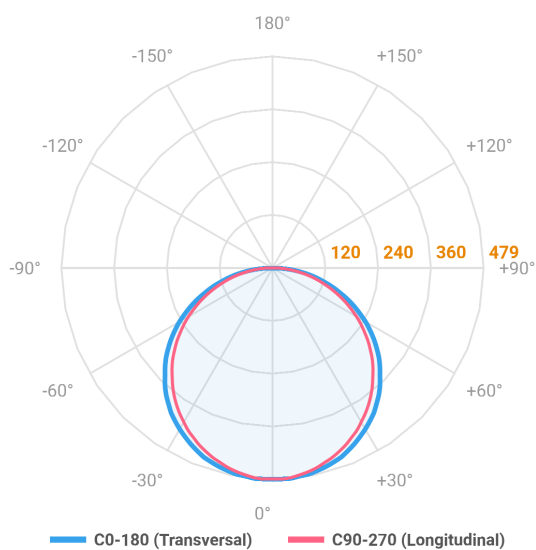

ALLIANCE CIRCULAR PENDENTE DIRETA D400 AC TRANSLUCIDO 20W LUMINACHROMA-05 5000K IRC95 (OPÇÕESPBE)

datasheet gerado em
21-06-26

REF.: ALLIANCE-CI-PDD-X-DFACTRANSL-20-LUMINACHROMA-05-50-95-D400-(OPÇÕESPBE)

A = 90mm | B = Ø385mm

IMPORTANTE: ENSAIOS REALIZADOS A 25°C

Aplicação	Ambiente interno
Instalação	Pendente Direto
Altura	90
Largura	Ø385
IP	20
Corpo	Alumínio
Cor	Branca, Preta ou Especial
Ótica principal	Difusor
Potência	20W
Fluxo Luminária	1465lm
Intensidade	479cd
Eficácia	73lm/W
Facho	Difuso
CCT	5000K
IRC	>95
Tensão	220V ou Bivolt
Dimerização	Liga/Desliga, Dali, 0-10 ou Triac
Garantia	5 anos
UGR	Espaçamento 1m (4H/8H) - <24/<23
Tipo de LED	Luminachroma
Eficácia do LED	-
Fluxo Luminoso do LED	-
Potência do LED	-