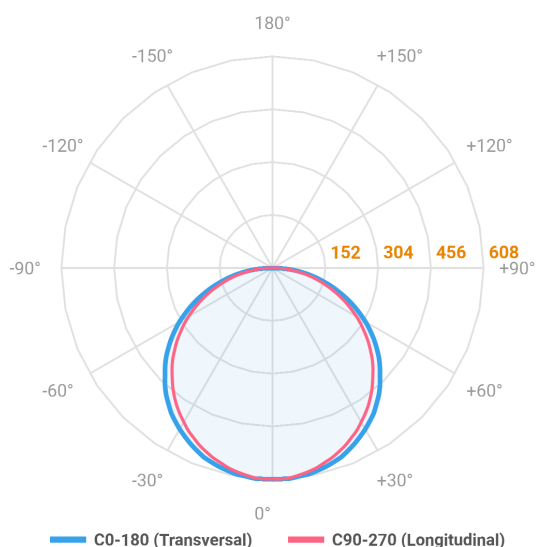

ALLIANCE CIRCULAR PENDENTE DIRETA D400 AC TRANSLUCIDO 20W LUMINAMAX-05 2700K IRC80 (OPÇÕESPBE)

datasheet gerado em
21-06-26

REF.: ALLIANCE-CI-PDD-X-DFACTRANSL-20-LUMINAMAX-05-27-80-D400-(OPÇÕESPBE)

A = 90mm | B = Ø385mm

IMPORTANTE: ENSAIOS REALIZADOS A 25°C

Aplicação	Ambiente interno
Instalação	Pendente Direto
Altura	90
Largura	Ø385
IP	20
Corpo	Alumínio
Cor	Branca, Preta ou Especial
Ótica principal	Difusor
Potência	20W
Fluxo Luminária	1859lm
Intensidade	608cd
Eficácia	93lm/W
Facho	Difuso
CCT	2700K
IRC	>80
Tensão	220V ou Bivolt
Dimerização	Liga/Desliga, Dali, 0-10 ou Triac
Garantia	5 anos
UGR	Espaçamento 1m (4H/8H) - <25/<24
Tipo de LED	Luminamax
Eficácia do LED	-
Fluxo Luminoso do LED	-
Potência do LED	-