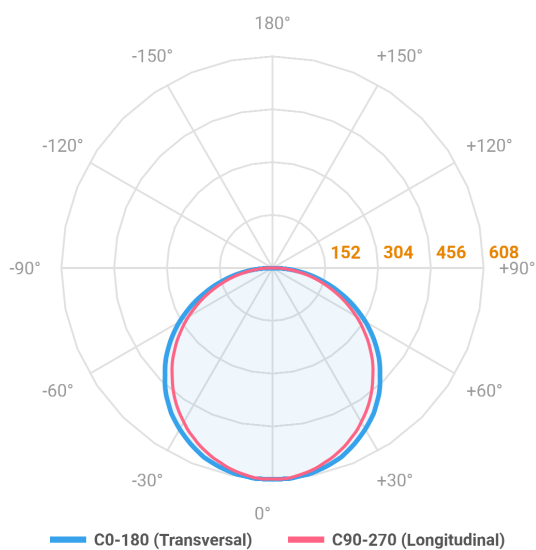

ALLIANCE CIRCULAR PENDENTE DIRETA D400 AC TRANSLUCIDO 20W LUMINAMAX-05 2700K IRC80 (OPÇÕESPBE)

datasheet gerado em
21-06-26

REF.: ALLIANCE-CI-PDD-X-DFACTRANSL-20-LUMINAMAX-05-27-80-D400-(OPÇÕESPBE)

A = 90mm | B = Ø385mm

IMPORTANTE: ENSAIOS REALIZADOS A 25°C

Aplicação	Ambiente interno
Instalação	Pendente Direto
Altura	90
Largura	Ø385
IP	20
Corpo	Alumínio
Cor	Branca, Preta ou Especial
Ótica principal	Difusor
Potência	20W
Fluxo Luminária	1859lm
Intensidade	608cd
Eficácia	93lm/W
Facho	Difuso
CCT	2700K
IRC	>80
Tensão	220V ou Bivolt
Dimerização	Liga/Desliga, Dali, 0-10 ou Triac
Garantia	5 anos
UGR	Espaçamento 1m (4H/8H) - <25/<24
Tipo de LED	Luminamax
Eficácia do LED	-
Fluxo Luminoso do LED	-
Potência do LED	-