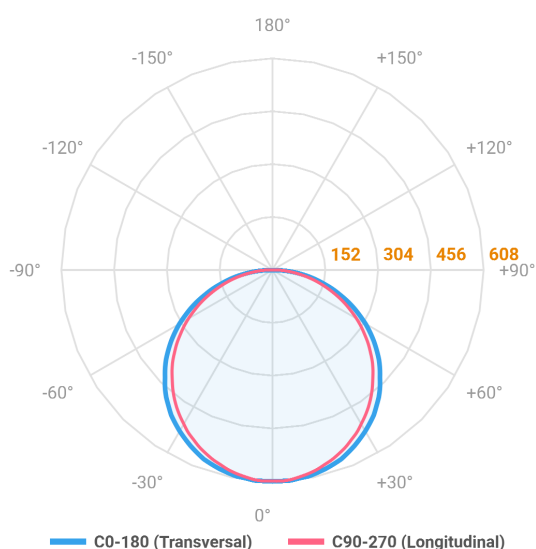

# ALLIANCE CIRCULAR PENDENTE DIRETA D400 AC TRANSLUCIDO 20W LUMINAMAX-05 2700K IRC80 (OPÇÕESPBE)

datasheet gerado em  
06-05-26

REF.: ALLIANCE-CI-PDD-X-DFACTRANSL-20-LUMINAMAX-05-27-80-D400-(OPÇÕESPBE)

Luminária circular pendente iluminação direta, 20W 2700K IRC>80. Corpo em alumínio. Acabamento Branca, Preta ou Especial. Controle óptico principal através de difusor em acrílico translúcido. Luminária grau de proteção IP-20. Driver corrente constante Liga/Desliga, Triac, 1-10V ou Dali (consultar condições). Tensão de trabalho 220V ou Bivolt.

Aplicação	Ambiente interno
Instalação	Pendente Direto
Altura	90
Largura	Ø385
IP	20
Corpo	Alumínio
Cor	Branca, Preta ou Especial
Ótica principal	Difusor
Potência	20W
Fluxo Luminária	1859lm
Intensidade	608cd
Eficácia	93lm/W
Facho	Difuso
CCT	2700K
IRC	>80
Tensão	220V ou Bivolt
Dimerização	Liga/Desliga, Dali, 0-10 ou Triac
Garantia	5 anos
UGR	Espaçamento 1m (4H/8H) - <25/<24
Tipo de LED	Luminamax
Eficácia do LED	-
Fluxo Luminoso do LED	-
Potência do LED	-

A = 90mm | B = Ø385mm

IMPORTANTE: ENSAIOS REALIZADOS A 25°C