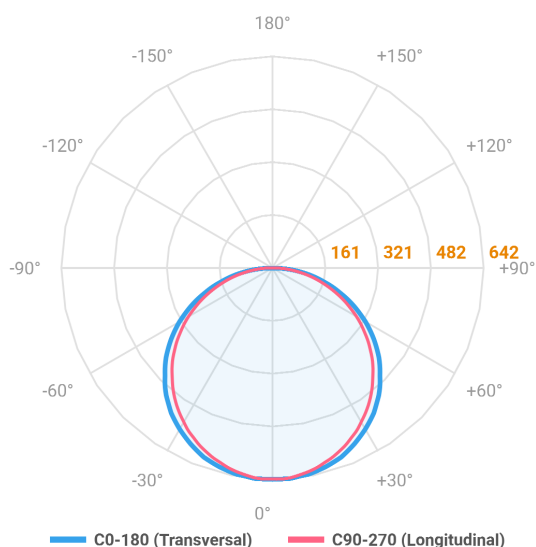

ALLIANCE CIRCULAR PENDENTE DIRETA D400 AC TRANSLUCIDO 20W LUMINAMAX-05 3000K IRC80 (OPÇÕESPBE)

datasheet gerado em
06-05-26

REF.: ALLIANCE-CI-PDD-X-DFACTRANSL-20-LUMINAMAX-05-30-80-D400-(OPÇÕESPBE)

Luminária circular pendente iluminação direta, 20W 3000K IRC>80. Corpo em alumínio. Acabamento Branca, Preta ou Especial. Controle óptico principal através de difusor em acrílico translúcido. Luminária grau de proteção IP-20. Driver corrente constante Liga/Desliga, Triac, 1-10V ou Dali (consultar condições). Tensão de trabalho 220V ou Bivolt.

Aplicação	Ambiente interno
Instalação	Pendente Direto
Altura	90
Largura	Ø385
IP	20
Corpo	Alumínio
Cor	Branca, Preta ou Especial
Ótica principal	Difusor
Potência	20W
Fluxo Luminária	1963lm
Intensidade	642cd
Eficácia	98lm/W
Facho	Difuso
CCT	3000K
IRC	>80
Tensão	220V ou Bivolt
Dimerização	Liga/Desliga, Dali, 0-10 ou Triac
Garantia	5 anos
UGR	Espaçamento 1m (4H/8H) - <25/<24
Tipo de LED	Luminamax
Eficácia do LED	-
Fluxo Luminoso do LED	-
Potência do LED	-

A = 90mm | B = Ø385mm

IMPORTANTE: ENSAIOS REALIZADOS A 25°C