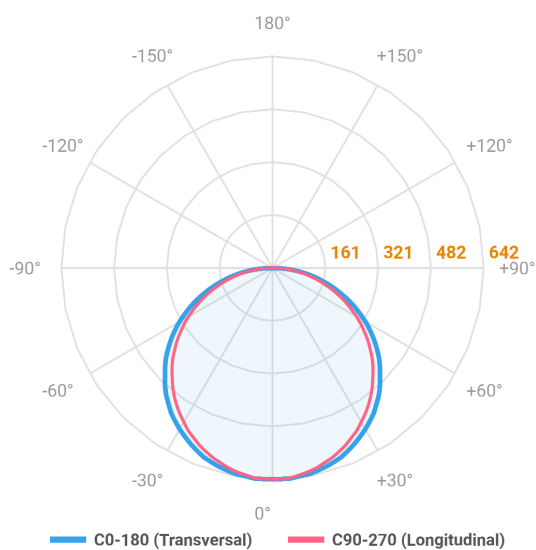

# ALLIANCE CIRCULAR PENDENTE DIRETA D400 AC TRANSLUCIDO 20W LUMINAMAX-05 3000K IRC80 (OPÇÕESPBE)

datasheet gerado em  
21-06-26

REF.: ALLIANCE-CI-PDD-X-DFACTRANSL-20-LUMINAMAX-05-30-80-D400-(OPÇÕESPBE)

A = 90mm | B = Ø385mm

IMPORTANTE: ENSAIOS REALIZADOS A 25°C

Aplicação	Ambiente interno
Instalação	Pendente Direto
Altura	90
Largura	Ø385
IP	20
Corpo	Alumínio
Cor	Branca, Preta ou Especial
Ótica principal	Difusor
Potência	20W
Fluxo Luminária	1963lm
Intensidade	642cd
Eficácia	98lm/W
Facho	Difuso
CCT	3000K
IRC	>80
Tensão	220V ou Bivolt
Dimerização	Liga/Desliga, Dali, 0-10 ou Triac
Garantia	5 anos
UGR	Espaçamento 1m (4H/8H) - <25/<24
Tipo de LED	Luminamax
Eficácia do LED	-
Fluxo Luminoso do LED	-
Potência do LED	-