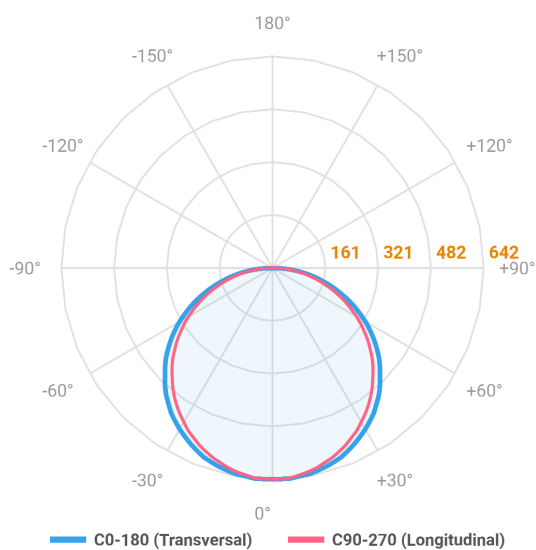

ALLIANCE CIRCULAR PENDENTE DIRETA D400 AC TRANSLUCIDO 20W LUMINAMAX-05 3000K IRC80 (OPÇÕESPBE)

datasheet gerado em
21-06-26

REF.: ALLIANCE-CI-PDD-X-DFACTRANSL-20-LUMINAMAX-05-30-80-D400-(OPÇÕESPBE)

A = 90mm | B = Ø385mm

IMPORTANTE: ENSAIOS REALIZADOS A 25°C

Aplicação	Ambiente interno
Instalação	Pendente Direto
Altura	90
Largura	Ø385
IP	20
Corpo	Alumínio
Cor	Branca, Preta ou Especial
Ótica principal	Difusor
Potência	20W
Fluxo Luminária	1963lm
Intensidade	642cd
Eficácia	98lm/W
Facho	Difuso
CCT	3000K
IRC	>80
Tensão	220V ou Bivolt
Dimerização	Liga/Desliga, Dali, 0-10 ou Triac
Garantia	5 anos
UGR	Espaçamento 1m (4H/8H) - <25/<24
Tipo de LED	Luminamax
Eficácia do LED	-
Fluxo Luminoso do LED	-
Potência do LED	-