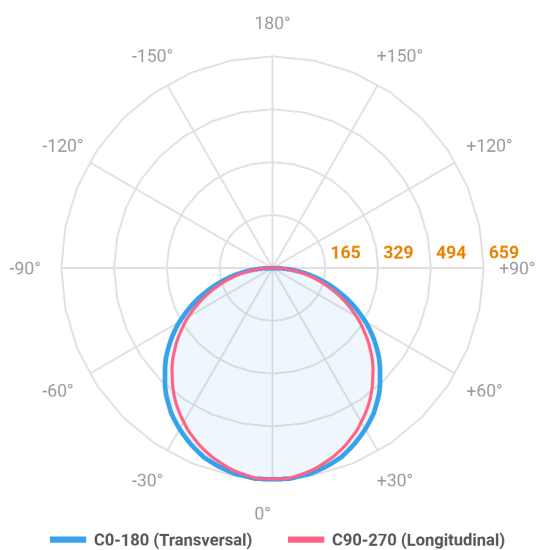

ALLIANCE CIRCULAR PENDENTE DIRETA D400 AC TRANSLUCIDO 20W LUMINAMAX-05 4000K IRC80 (OPÇÕESPBE)

datasheet gerado em
21-06-26

REF.: ALLIANCE-CI-PDD-X-DFACTRANSL-20-LUMINAMAX-05-40-80-D400-(OPÇÕESPBE)

A = 90mm | B = Ø385mm

IMPORTANTE: ENSAIOS REALIZADOS A 25°C

Aplicação	Ambiente interno
Instalação	Pendente Direto
Altura	90
Largura	Ø385
IP	20
Corpo	Alumínio
Cor	Branca, Preta ou Especial
Ótica principal	Difusor
Potência	20W
Fluxo Luminária	2014lm
Intensidade	658cd
Eficácia	101lm/W
Facho	Difuso
CCT	4000K
IRC	>80
Tensão	220V ou Bivolt
Dimerização	Liga/Desliga, Dali, 0-10 ou Triac
Garantia	5 anos
UGR	Espaçamento 1m (4H/8H) - <25/<24
Tipo de LED	Luminamax
Eficácia do LED	-
Fluxo Luminoso do LED	-
Potência do LED	-