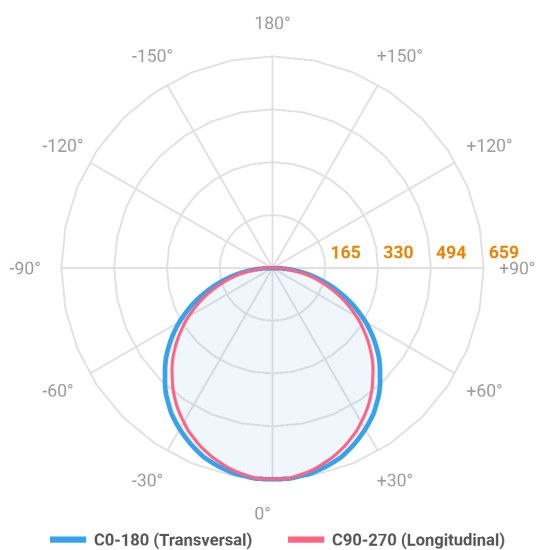

ALLIANCE CIRCULAR PENDENTE DIRETA D400 AC TRANSLUCIDO 20W LUMINAMAX-05 5000K IRC80 (OPÇÕESPBE)

datasheet gerado em
21-06-26

REF.: ALLIANCE-CI-PDD-X-DFACTRANSL-20-LUMINAMAX-05-50-80-D400-(OPÇÕESPBE)

A = 90mm | B = Ø385mm

IMPORTANTE: ENSAIOS REALIZADOS A 25°C

Aplicação	Ambiente interno
Instalação	Pendente Direto
Altura	90
Largura	Ø385
IP	20
Corpo	Alumínio
Cor	Branca, Preta ou Especial
Ótica principal	Difusor
Potência	20W
Fluxo Luminária	2015lm
Intensidade	659cd
Eficácia	101lm/W
Facho	Difuso
CCT	5000K
IRC	>80
Tensão	220V ou Bivolt
Dimerização	Liga/Desliga, Dali, 0-10 ou Triac
Garantia	5 anos
UGR	Espaçamento 1m (4H/8H) - <25/<24
Tipo de LED	Luminamax
Eficácia do LED	-
Fluxo Luminoso do LED	-
Potência do LED	-