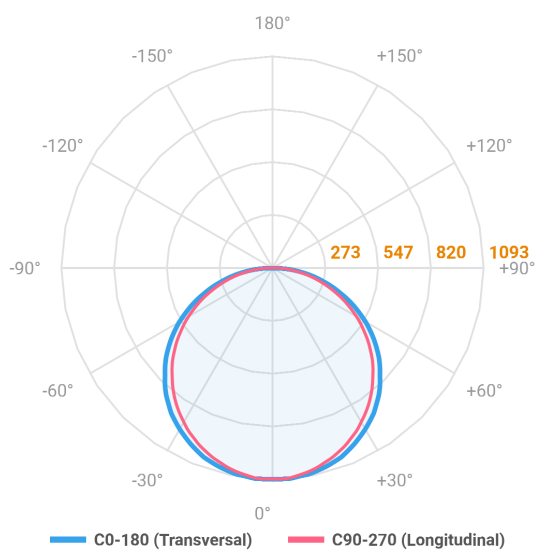

ALLIANCE CIRCULAR PENDENTE DIRETA D600 AC TRANSLUCIDO 40W 2700K IRC80 (OPÇÕESPBE)

datasheet gerado em
21-06-26

REF.: ALLIANCE-CI-PDD-X-DFACTRANSL-40-2780-D600-(OPÇÕESPBE)

A = 90mm | B = Ø600mm

IMPORTANTE: ENSAIOS REALIZADOS A 25°C

Aplicação	Ambiente interno
Instalação	Pendente Direto
Altura	90
Largura	Ø600
IP	20
Corpo	Alumínio
Cor	Branca, Preta ou Especial
Ótica principal	Difusor
Potência	40W
Fluxo Luminária	3317lm
Intensidade	1092cd
Eficácia	83lm/W
Facho	Difuso
CCT	2700K
IRC	>80
Tensão	220V ou Bivolt
Dimerização	Liga/Desliga, Dali, 0-10 ou Triac
Garantia	5 anos
UGR	Espaçamento 1m (4H/8H) - <23/<23
Tipo de LED	Standard
Eficácia do LED	-
Fluxo Luminoso do LED	-
Potência do LED	-