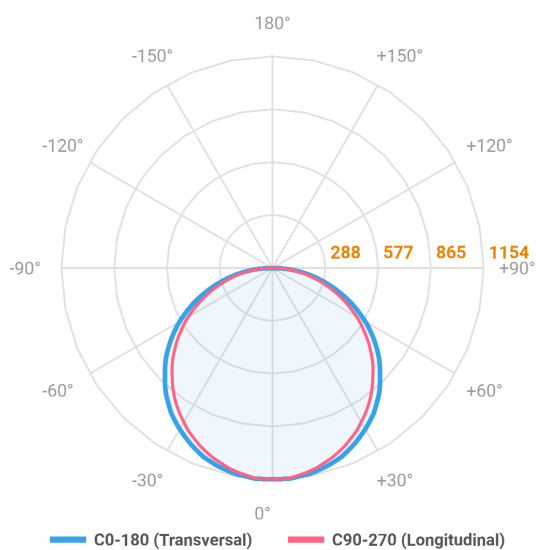

ALLIANCE CIRCULAR PENDENTE DIRETA D600 AC TRANSLUCIDO 40W 3000K IRC80 (OPÇÕESPBE)

datasheet gerado em
21-06-26

REF.: ALLIANCE-CI-PDD-X-DFACTRANSL-40-3080-D600-(OPÇÕESPBE)

A = 90mm | B = Ø600mm

IMPORTANTE: ENSAIOS REALIZADOS A 25°C

Aplicação	Ambiente interno
Instalação	Pendente Direto
Altura	90
Largura	Ø600
IP	20
Corpo	Alumínio
Cor	Branca, Preta ou Especial
Ótica principal	Difusor
Potência	40W
Fluxo Luminária	3501lm
Intensidade	1153cd
Eficácia	88lm/W
Facho	Difuso
CCT	3000K
IRC	>80
Tensão	220V ou Bivolt
Dimerização	Liga/Desliga, Dali, 0-10 ou Triac
Garantia	5 anos
UGR	Espaçamento 1m (4H/8H) - <24/<23
Tipo de LED	Standard
Eficácia do LED	71lm/W
Fluxo Luminoso do LED	2824,1lm
Potência do LED	40W