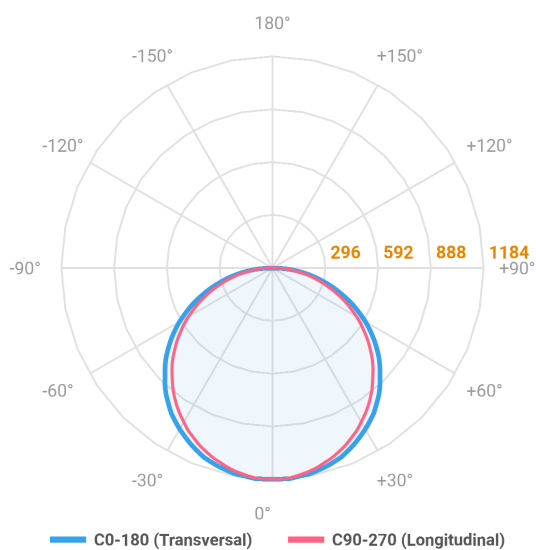

ALLIANCE CIRCULAR PENDENTE DIRETA D600 AC TRANSLUCIDO 40W 4000K IRC80 (OPÇÕESPBE)

datasheet gerado em
21-06-26

REF.: ALLIANCE-CI-PDD-X-DFACTRANSL-40-4080-D600-(OPÇÕESPBE)

A = 90mm | B = Ø600mm

IMPORTANTE: ENSAIOS REALIZADOS A 25°C

Aplicação	Ambiente interno
Instalação	Pendente Direto
Altura	90
Largura	Ø600
IP	20
Corpo	Alumínio
Cor	Branca, Preta ou Especial
Ótica principal	Difusor
Potência	40W
Fluxo Luminária	3593lm
Intensidade	1183cd
Eficácia	90lm/W
Facho	Difuso
CCT	4000K
IRC	>80
Tensão	220V ou Bivolt
Dimerização	Liga/Desliga, Dali, 0-10 ou Triac
Garantia	5 anos
UGR	Espaçamento 1m (4H/8H) - <24/<23
Tipo de LED	Standard
Eficácia do LED	72lm/W
Fluxo Luminoso do LED	2898,4lm
Potência do LED	40W