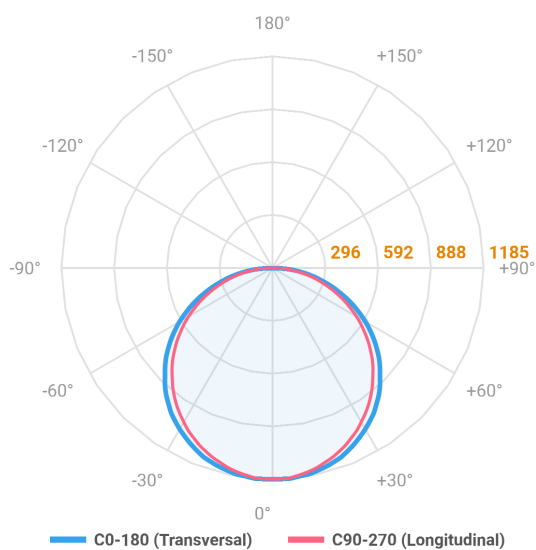

# ALLIANCE CIRCULAR PENDENTE DIRETA D600 AC TRANSLUCIDO 40W 5000K IRC80 (OPÇÕESPBE)

datasheet gerado em  
21-06-26

REF.: ALLIANCE-CI-PDD-X-DFACTRANSL-40-5080-D600-(OPÇÕESPBE)

A = 90mm | B = Ø600mm

IMPORTANTE: ENSAIOS REALIZADOS A 25°C

Aplicação	Ambiente interno
Instalação	Pendente Direto
Altura	90
Largura	Ø600
IP	20
Corpo	Alumínio
Cor	Branca, Preta ou Especial
Ótica principal	Difusor
Potência	40W
Fluxo Luminária	3595lm
Intensidade	1184cd
Eficácia	90lm/W
Facho	Difuso
CCT	5000K
IRC	>80
Tensão	220V ou Bivolt
Dimerização	Liga/Desliga, Dali, 0-10 ou Triac
Garantia	5 anos
UGR	Espaçamento 1m (4H/8H) - <24/<23
Tipo de LED	Standard
Eficácia do LED	-
Fluxo Luminoso do LED	-
Potência do LED	-