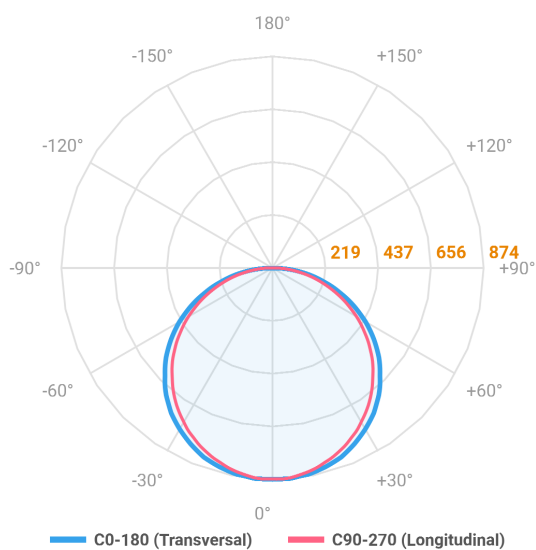

# ALLIANCE CIRCULAR PENDENTE DIRETA D600 AC TRANSLUCIDO 40W LUMINACHROMA-05 2700K IRC95 (OPÇÕESPBE)

datasheet gerado em  
21-06-26

REF.: ALLIANCE-CI-PDD-X-DFACTRANSL-40-LUMINACHROMA-05-27-95-D600-(OPÇÕESPBE)

A = 90mm | B = Ø600mm

IMPORTANTE: ENSAIOS REALIZADOS A 25°C

Aplicação	Ambiente interno
Instalação	Pendente Direto
Altura	90
Largura	Ø600
IP	20
Corpo	Alumínio
Cor	Branca, Preta ou Especial
Ótica principal	Difusor
Potência	40W
Fluxo Luminária	2673lm
Intensidade	874cd
Eficácia	67lm/W
Facho	Difuso
CCT	2700K
IRC	>95
Tensão	220V ou Bivolt
Dimerização	Liga/Desliga, Dali, 0-10 ou Triac
Garantia	5 anos
UGR	Espaçamento 1m (4H/8H) - <23/<22
Tipo de LED	Luminachroma
Eficácia do LED	-
Fluxo Luminoso do LED	-
Potência do LED	-