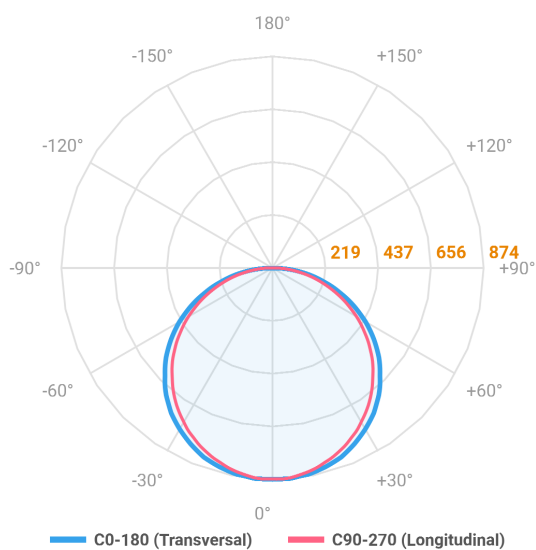

ALLIANCE CIRCULAR PENDENTE DIRETA D600 AC TRANSLUCIDO 40W LUMINACHROMA-05 2700K IRC95 (OPÇÕESPBE)

datasheet gerado em
21-06-26

REF.: ALLIANCE-CI-PDD-X-DFACTRANSL-40-LUMINACHROMA-05-27-95-D600-(OPÇÕESPBE)

A = 90mm | B = Ø600mm

IMPORTANTE: ENSAIOS REALIZADOS A 25°C

Aplicação	Ambiente interno
Instalação	Pendente Direto
Altura	90
Largura	Ø600
IP	20
Corpo	Alumínio
Cor	Branca, Preta ou Especial
Ótica principal	Difusor
Potência	40W
Fluxo Luminária	2673lm
Intensidade	874cd
Eficácia	67lm/W
Facho	Difuso
CCT	2700K
IRC	>95
Tensão	220V ou Bivolt
Dimerização	Liga/Desliga, Dali, 0-10 ou Triac
Garantia	5 anos
UGR	Espaçamento 1m (4H/8H) - <23/<22
Tipo de LED	Luminachroma
Eficácia do LED	-
Fluxo Luminoso do LED	-
Potência do LED	-