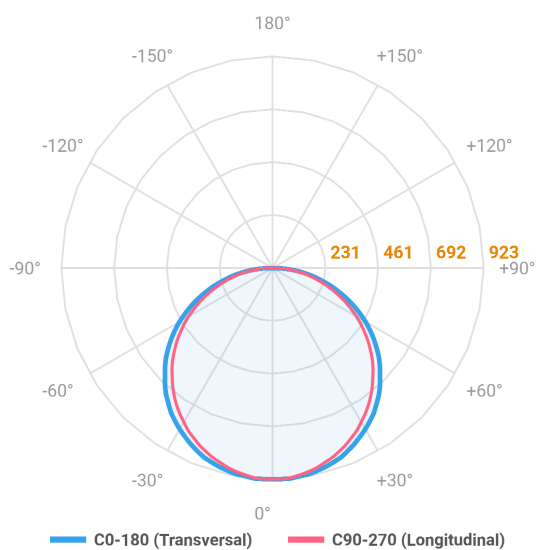

ALLIANCE CIRCULAR PENDENTE DIRETA D600 AC TRANSLUCIDO 40W LUMINACHROMA-05 3000K IRC95 (OPÇÕESPBE)

datasheet gerado em
21-06-26

REF.: ALLIANCE-CI-PDD-X-DFACTRANSL-40-LUMINACHROMA-05-30-95-D600-(OPÇÕESPBE)

A = 90mm | B = Ø600mm

IMPORTANTE: ENSAIOS REALIZADOS A 25°C

Aplicação	Ambiente interno
Instalação	Pendente Direto
Altura	90
Largura	Ø600
IP	20
Corpo	Alumínio
Cor	Branca, Preta ou Especial
Ótica principal	Difusor
Potência	40W
Fluxo Luminária	2821lm
Intensidade	922cd
Eficácia	71lm/W
Facho	Difuso
CCT	3000K
IRC	>95
Tensão	220V ou Bivolt
Dimerização	Liga/Desliga, Dali, 0-10 ou Triac
Garantia	5 anos
UGR	Espaçamento 1m (4H/8H) - <23/<22
Tipo de LED	Luminachroma
Eficácia do LED	59lm/W
Fluxo Luminoso do LED	2259,28lm
Potência do LED	38,12W