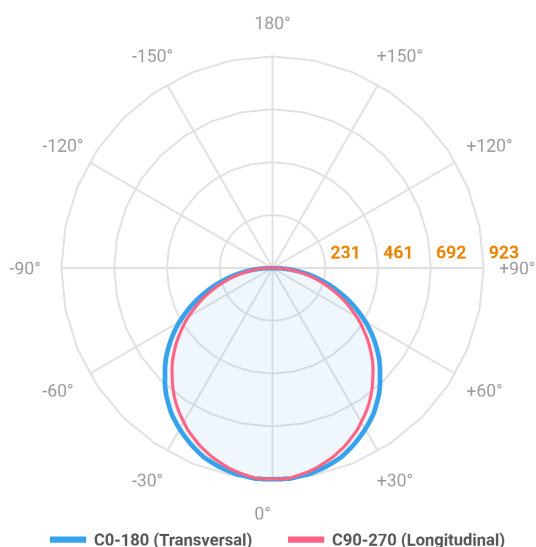

ALLIANCE CIRCULAR PENDENTE DIRETA D600 AC TRANSLUCIDO 40W LUMINACHROMA-05 3000K IRC95 (OPÇÕESPBE)

datasheet gerado em
06-05-26

REF.: ALLIANCE-CI-PDD-X-DFACTRANSL-40-LUMINACHROMA-05-30-95-D600-(OPÇÕESPBE)

Luminária circular pendente iluminação direta, 40W 3000K IRC>95. Corpo em alumínio. Acabamento Branca, Preta ou Especial. Controle óptico principal através de difusor em acrílico translúcido. Luminária grau de proteção IP-20. Driver corrente constante Liga/Desliga, Triac, 1-10V ou Dali (consultar condições). Tensão de trabalho 220V ou Bivolt.

Aplicação	Ambiente interno
Instalação	Pendente Direto
Altura	90
Largura	Ø600
IP	20
Corpo	Alumínio
Cor	Branca, Preta ou Especial
Ótica principal	Difusor
Potência	40W
Fluxo Luminária	2821lm
Intensidade	922cd
Eficácia	71lm/W
Facho	Difuso
CCT	3000K
IRC	>95
Tensão	220V ou Bivolt
Dimerização	Liga/Desliga, Dali, 0-10 ou Triac
Garantia	5 anos
UGR	Espaçamento 1m (4H/8H) - <23/<22
Tipo de LED	Luminachroma
Eficácia do LED	59lm/W
Fluxo Luminoso do LED	2259,28lm
Potência do LED	38,12W

A = 90mm | B = Ø600mm

IMPORTANTE: ENSAIOS REALIZADOS A 25°C