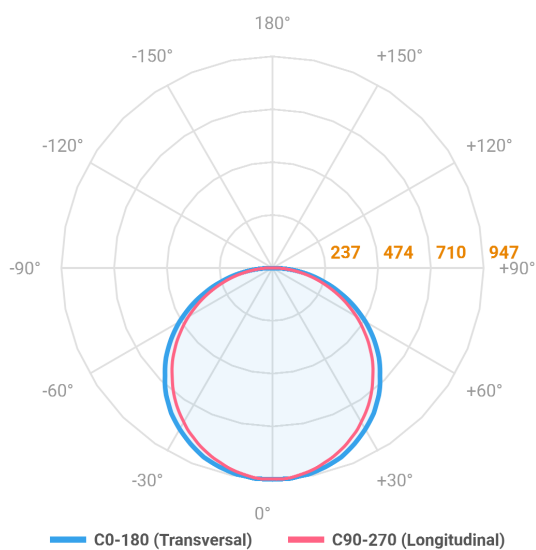

ALLIANCE CIRCULAR PENDENTE DIRETA D600 AC TRANSLUCIDO 40W LUMINACHROMA-05 4000K IRC95 (OPÇÕESPBE)

datasheet gerado em
21-06-26

REF.: ALLIANCE-CI-PDD-X-DFACTRANSL-40-LUMINACHROMA-05-40-95-D600-(OPÇÕESPBE)

A = 90mm | B = Ø600mm

IMPORTANTE: ENSAIOS REALIZADOS A 25°C

Aplicação	Ambiente interno
Instalação	Pendente Direto
Altura	90
Largura	Ø600
IP	20
Corpo	Alumínio
Cor	Branca, Preta ou Especial
Ótica principal	Difusor
Potência	40W
Fluxo Luminária	2896lm
Intensidade	946cd
Eficácia	72lm/W
Facho	Difuso
CCT	4000K
IRC	>95
Tensão	220V ou Bivolt
Dimerização	Liga/Desliga, Dali, 0-10 ou Triac
Garantia	5 anos
UGR	Espaçamento 1m (4H/8H) - <23/<22
Tipo de LED	Luminachroma
Eficácia do LED	61lm/W
Fluxo Luminoso do LED	2318,72lm
Potência do LED	38,12W