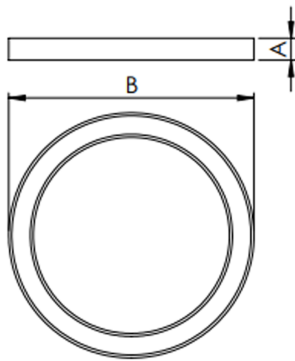

ALLIANCE CIRCULAR PENDENTE DIRETA D600 AC TRANSLUCIDO 40W LUMINACHROMA-05 5000K IRC95 (OPÇÕESPBE)

datasheet gerado em
21-06-26

REF.: ALLIANCE-CI-PDD-X-DFACTRANSL-40-LUMINACHROMA-05-50-95-D600-(OPÇÕESPBE)

A = 90mm | B = Ø600mm

IMPORTANTE: ENSAIOS REALIZADOS A 25°C

Aplicação	Ambiente interno
Instalação	Pendente Direto
Altura	90
Largura	Ø600
IP	20
Corpo	Alumínio
Cor	Branca, Preta ou Especial
Ótica principal	Difusor
Potência	40W
Fluxo Luminária	2897lm
Intensidade	947cd
Eficácia	72lm/W
Facho	Difuso
CCT	5000K
IRC	>95
Tensão	220V ou Bivolt
Dimerização	Liga/Desliga, Dali, 0-10 ou Triac
Garantia	5 anos
UGR	Espaçamento 1m (4H/8H) - <23/<22
Tipo de LED	Luminachroma
Eficácia do LED	-
Fluxo Luminoso do LED	-
Potência do LED	-