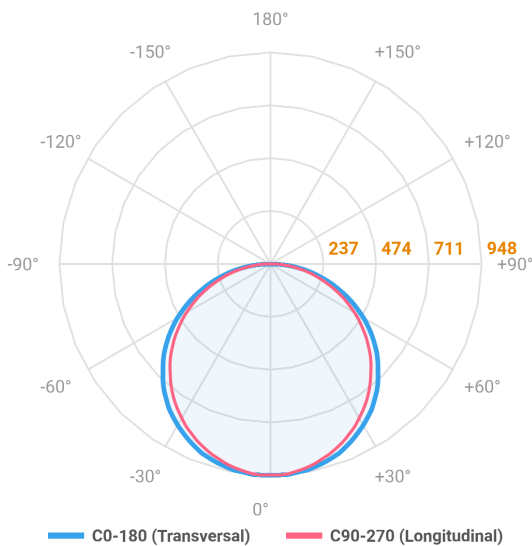

ALLIANCE CIRCULAR PENDENTE DIRETA D600 AC TRANSLUCIDO 40W LUMINACHROMA-05 5000K IRC95 (OPÇÕESPBE)

datasheet gerado em
21-06-26

REF.: ALLIANCE-CI-PDD-X-DFACTRANSL-40-LUMINACHROMA-05-50-95-D600-(OPÇÕESPBE)

A = 90mm | B = Ø600mm

IMPORTANTE: ENSAIOS REALIZADOS A 25°C

Aplicação	Ambiente interno
Instalação	Pendente Direto
Altura	90
Largura	Ø600
IP	20
Corpo	Alumínio
Cor	Branca, Preta ou Especial
Ótica principal	Difusor
Potência	40W
Fluxo Luminária	2897lm
Intensidade	947cd
Eficácia	72lm/W
Facho	Difuso
CCT	5000K
IRC	>95
Tensão	220V ou Bivolt
Dimerização	Liga/Desliga, Dali, 0-10 ou Triac
Garantia	5 anos
UGR	Espaçamento 1m (4H/8H) - <23/<22
Tipo de LED	Luminachroma
Eficácia do LED	-
Fluxo Luminoso do LED	-
Potência do LED	-