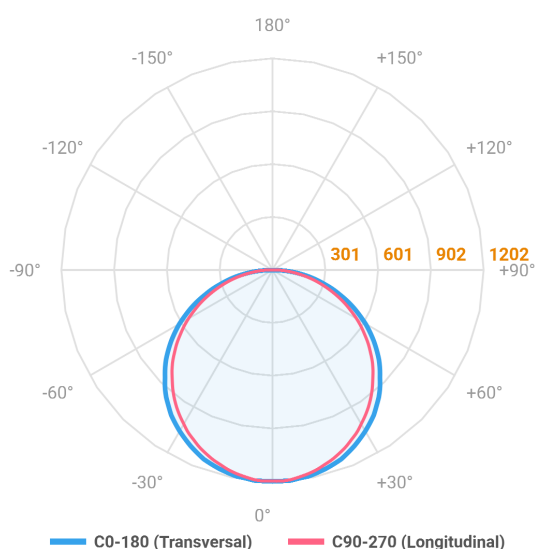

ALLIANCE CIRCULAR PENDENTE DIRETA D600 AC TRANSLUCIDO 40W LUMINAMAX-05 2700K IRC80 (OPÇÕESPBE)

datasheet gerado em
06-05-26

REF.: ALLIANCE-CI-PDD-X-DFACTRANSL-40-LUMINAMAX-05-27-80-D600-(OPÇÕESPBE)

Luminária circular pendente iluminação direta, 40W 2700K IRC>80. Corpo em alumínio. Acabamento Branca, Preta ou Especial. Controle óptico principal através de difusor em acrílico translúcido. Luminária grau de proteção IP-20. Driver corrente constante Liga/Desliga, Triac, 1-10V ou Dali (consultar condições). Tensão de trabalho 220V ou Bivolt.

Aplicação	Ambiente interno
Instalação	Pendente Direto
Altura	90
Largura	Ø600
IP	20
Corpo	Alumínio
Cor	Branca, Preta ou Especial
Ótica principal	Difusor
Potência	40W
Fluxo Luminária	3675lm
Intensidade	1201cd
Eficácia	92lm/W
Facho	Difuso
CCT	2700K
IRC	>80
Tensão	220V ou Bivolt
Dimerização	Liga/Desliga, Dali, 0-10 ou Triac
Garantia	5 anos
UGR	Espaçamento 1m (4H/8H) - <24/<23
Tipo de LED	Luminamax
Eficácia do LED	-
Fluxo Luminoso do LED	-
Potência do LED	-

A = 90mm | B = Ø600mm

IMPORTANTE: ENSAIOS REALIZADOS A 25°C