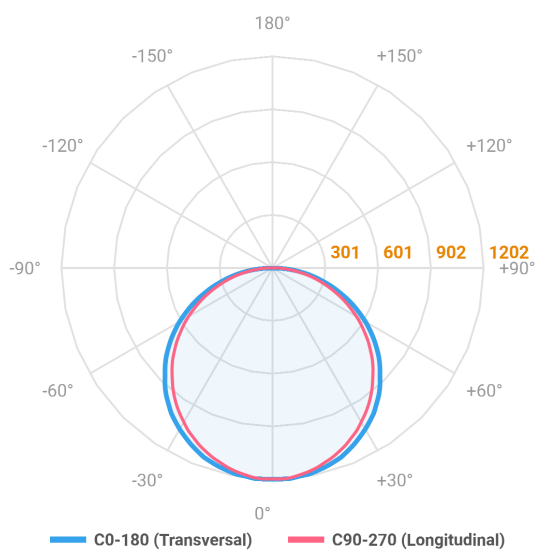

ALLIANCE CIRCULAR PENDENTE DIRETA D600 AC TRANSLUCIDO 40W LUMINAMAX-05 2700K IRC80 (OPÇÕESPBE)

datasheet gerado em
21-06-26

REF.: ALLIANCE-CI-PDD-X-DFACTRANSL-40-LUMINAMAX-05-27-80-D600-(OPÇÕESPBE)

A = 90mm | B = Ø600mm

IMPORTANTE: ENSAIOS REALIZADOS A 25°C

Aplicação	Ambiente interno
Instalação	Pendente Direto
Altura	90
Largura	Ø600
IP	20
Corpo	Alumínio
Cor	Branca, Preta ou Especial
Ótica principal	Difusor
Potência	40W
Fluxo Luminária	3675lm
Intensidade	1201cd
Eficácia	92lm/W
Facho	Difuso
CCT	2700K
IRC	>80
Tensão	220V ou Bivolt
Dimerização	Liga/Desliga, Dali, 0-10 ou Triac
Garantia	5 anos
UGR	Espaçamento 1m (4H/8H) - <24/<23
Tipo de LED	Luminamax
Eficácia do LED	-
Fluxo Luminoso do LED	-
Potência do LED	-