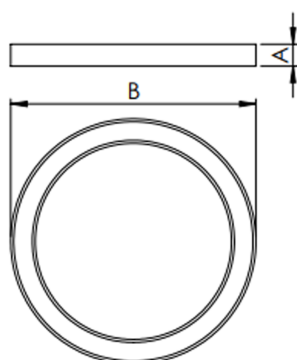

ALLIANCE CIRCULAR PENDENTE DIRETA D600 AC TRANSLUCIDO 40W LUMINAMAX-05 2700K IRC80 (OPÇÕESPBE)

datasheet gerado em
06-05-26

REF.: ALLIANCE-CI-PDD-X-DFACTRANSL-40-LUMINAMAX-05-27-80-D600-(OPÇÕESPBE)

Luminária circular pendente iluminação direta, 40W 2700K IRC>80. Corpo em alumínio. Acabamento Branca, Preta ou Especial. Controle óptico principal através de difusor em acrílico translúcido. Luminária grau de proteção IP-20. Driver corrente constante Liga/Desliga, Triac, 1-10V ou Dali (consultar condições). Tensão de trabalho 220V ou Bivolt.

Aplicação	Ambiente interno
Instalação	Pendente Direto
Altura	90
Largura	Ø600
IP	20
Corpo	Alumínio
Cor	Branca, Preta ou Especial
Ótica principal	Difusor
Potência	40W
Fluxo Luminária	3675lm
Intensidade	1201cd
Eficácia	92lm/W
Facho	Difuso
CCT	2700K
IRC	>80
Tensão	220V ou Bivolt
Dimerização	Liga/Desliga, Dali, 0-10 ou Triac
Garantia	5 anos
UGR	Espaçamento 1m (4H/8H) - <24/<23
Tipo de LED	Luminamax
Eficácia do LED	-
Fluxo Luminoso do LED	-
Potência do LED	-

A = 90mm | B = Ø600mm

IMPORTANTE: ENSAIOS REALIZADOS A 25°C