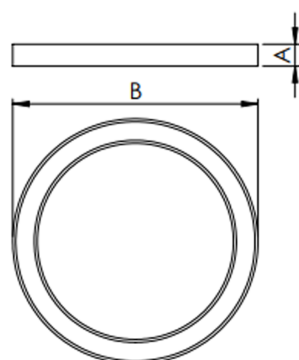

REF.: ALLIANCE-CI-PDD-X-DFACTRANSL-40-LUMINAMAX-05-30-80-D600-(OPÇÕESPBE)

Luminária circular pendente iluminação direta, 40W 3000K IRC>80. Corpo em alumínio. Acabamento Branca, Preta ou Especial. Controle óptico principal através de difusor em acrílico translúcido. Luminária grau de proteção IP-20. Driver corrente constante Liga/Desliga, Triac, 1-10V ou Dali (consultar condições). Tensão de trabalho 220V ou Bivolt.

Aplicação	Ambiente interno
Instalação	Pendente Direto
Altura	90
Largura	Ø600
IP	20
Corpo	Alumínio
Cor	Branca, Preta ou Especial
Ótica principal	Difusor
Potência	40W
Fluxo Luminária	3879lm
Intensidade	1268cd
Eficácia	97lm/W
Facho	Difuso
CCT	3000K
IRC	>80
Tensão	220V ou Bivolt
Dimerização	Liga/Desliga, Dali, 0-10 ou Triac
Garantia	5 anos
UGR	Espaçamento 1m (4H/8H) - <24/<23
Tipo de LED	Luminamax
Eficácia do LED	81lm/W
Fluxo Luminoso do LED	3106,51lm
Potência do LED	38,12W

A = 90mm | B = Ø600mm

IMPORTANTE: ENSAIOS REALIZADOS A 25°C