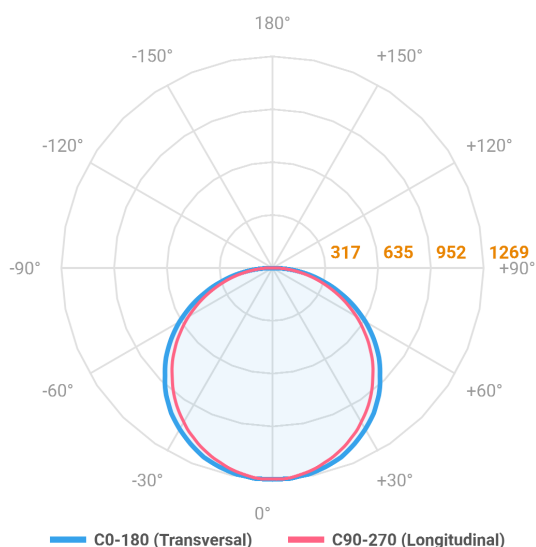

REF.: ALLIANCE-CI-PDD-X-DFACTRANSL-40-LUMINAMAX-05-30-80-D600-(OPÇÕESPBE)

Luminária circular pendente iluminação direta, 40W 3000K IRC>80. Corpo em alumínio. Acabamento Branca, Preta ou Especial. Controle óptico principal através de difusor em acrílico translúcido. Luminária grau de proteção IP-20. Driver corrente constante Liga/Desliga, Triac, 1-10V ou Dali (consultar condições). Tensão de trabalho 220V ou Bivolt.

Aplicação	Ambiente interno
Instalação	Pendente Direto
Altura	90
Largura	Ø600
IP	20
Corpo	Alumínio
Cor	Branca, Preta ou Especial
Ótica principal	Difusor
Potência	40W
Fluxo Luminária	3879lm
Intensidade	1268cd
Eficácia	97lm/W
Facho	Difuso
CCT	3000K
IRC	>80
Tensão	220V ou Bivolt
Dimerização	Liga/Desliga, Dali, 0-10 ou Triac
Garantia	5 anos
UGR	Espaçamento 1m (4H/8H) - <24/<23
Tipo de LED	Luminamax
Eficácia do LED	81lm/W
Fluxo Luminoso do LED	3106,51lm
Potência do LED	38,12W

A = 90mm | B = Ø600mm

IMPORTANTE: ENSAIOS REALIZADOS A 25°C