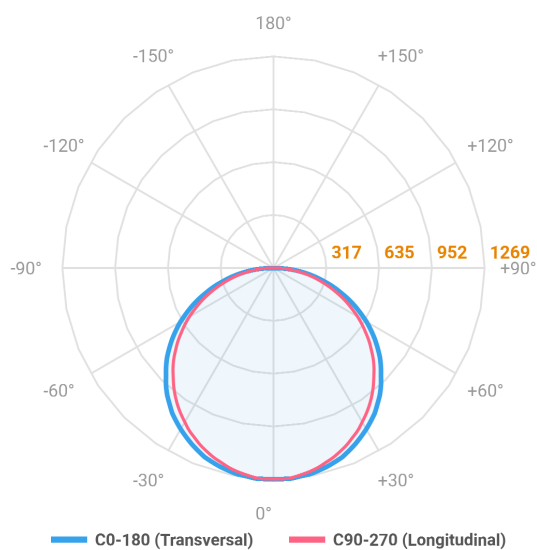

ALLIANCE CIRCULAR PENDENTE DIRETA D600 AC TRANSLUCIDO 40W LUMINAMAX-05 3000K IRC80 (OPÇÕESPBE)

datasheet gerado em
21-06-26

REF.: ALLIANCE-CI-PDD-X-DFACTRANSL-40-LUMINAMAX-05-30-80-D600-(OPÇÕESPBE)

A = 90mm | B = Ø600mm

IMPORTANTE: ENSAIOS REALIZADOS A 25°C

Aplicação	Ambiente interno
Instalação	Pendente Direto
Altura	90
Largura	Ø600
IP	20
Corpo	Alumínio
Cor	Branca, Preta ou Especial
Ótica principal	Difusor
Potência	40W
Fluxo Luminária	3879lm
Intensidade	1268cd
Eficácia	97lm/W
Facho	Difuso
CCT	3000K
IRC	>80
Tensão	220V ou Bivolt
Dimerização	Liga/Desliga, Dali, 0-10 ou Triac
Garantia	5 anos
UGR	Espaçamento 1m (4H/8H) - <24/<23
Tipo de LED	Luminamax
Eficácia do LED	81lm/W
Fluxo Luminoso do LED	3106,51lm
Potência do LED	38,12W