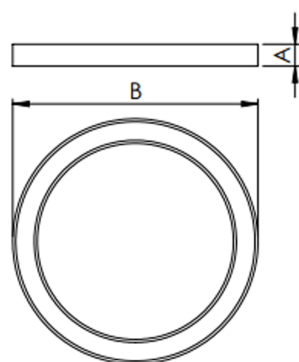

ALLIANCE CIRCULAR PENDENTE DIRETA D600 AC TRANSLUCIDO 40W LUMINAMAX-05 3000K IRC80 (OPÇÕESPBE)

datasheet gerado em
21-06-26

REF.: ALLIANCE-CI-PDD-X-DFACTRANSL-40-LUMINAMAX-05-30-80-D600-(OPÇÕESPBE)

A = 90mm | B = Ø600mm

IMPORTANTE: ENSAIOS REALIZADOS A 25°C

Aplicação	Ambiente interno
Instalação	Pendente Direto
Altura	90
Largura	Ø600
IP	20
Corpo	Alumínio
Cor	Branca, Preta ou Especial
Ótica principal	Difusor
Potência	40W
Fluxo Luminária	3879lm
Intensidade	1268cd
Eficácia	97lm/W
Facho	Difuso
CCT	3000K
IRC	>80
Tensão	220V ou Bivolt
Dimerização	Liga/Desliga, Dali, 0-10 ou Triac
Garantia	5 anos
UGR	Espaçamento 1m (4H/8H) - <24/<23
Tipo de LED	Luminamax
Eficácia do LED	81lm/W
Fluxo Luminoso do LED	3106,51lm
Potência do LED	38,12W