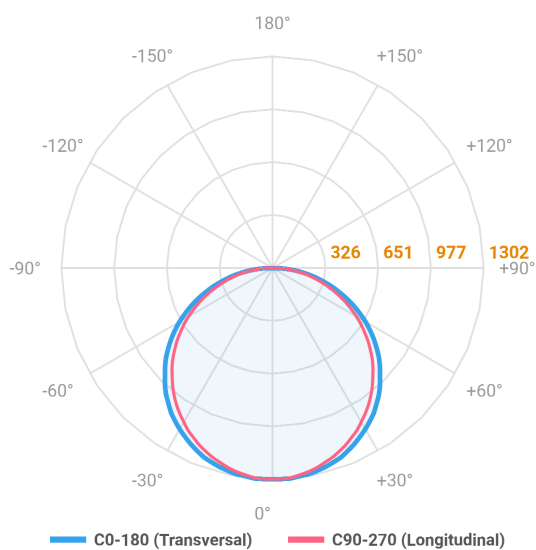

ALLIANCE CIRCULAR PENDENTE DIRETA D600 AC TRANSLUCIDO 40W LUMINAMAX-05 4000K IRC80 (OPÇÕESPBE)

datasheet gerado em
21-06-26

REF.: ALLIANCE-CI-PDD-X-DFACTRANSL-40-LUMINAMAX-05-40-80-D600-(OPÇÕESPBE)

A = 90mm | B = Ø600mm

IMPORTANTE: ENSAIOS REALIZADOS A 25°C

Aplicação	Ambiente interno
Instalação	Pendente Direto
Altura	90
Largura	Ø600
IP	20
Corpo	Alumínio
Cor	Branca, Preta ou Especial
Ótica principal	Difusor
Potência	40W
Fluxo Luminária	3981lm
Intensidade	1301cd
Eficácia	100lm/W
Facho	Difuso
CCT	4000K
IRC	>80
Tensão	220V ou Bivolt
Dimerização	Liga/Desliga, Dali, 0-10 ou Triac
Garantia	5 anos
UGR	Espaçamento 1m (4H/8H) - <24/<23
Tipo de LED	Luminamax
Eficácia do LED	84lm/W
Fluxo Luminoso do LED	3188,24lm
Potência do LED	38,12W