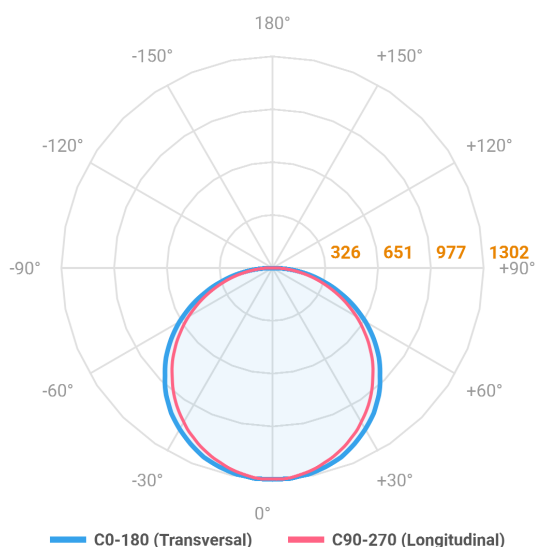

# ALLIANCE CIRCULAR PENDENTE DIRETA D600 AC TRANSLUCIDO 40W LUMINAMAX-05 4000K IRC80 (OPÇÕESPBE)

datasheet gerado em  
06-05-26

REF.: ALLIANCE-CI-PDD-X-DFACTRANSL-40-LUMINAMAX-05-40-80-D600-(OPÇÕESPBE)

Luminária circular pendente iluminação direta, 40W 4000K IRC>80. Corpo em alumínio. Acabamento Branca, Preta ou Especial. Controle óptico principal através de difusor em acrílico translúcido. Luminária grau de proteção IP-20. Driver corrente constante Liga/Desliga, Triac, 1-10V ou Dali (consultar condições). Tensão de trabalho 220V ou Bivolt.

Aplicação	Ambiente interno
Instalação	Pendente Direto
Altura	90
Largura	Ø600
IP	20
Corpo	Alumínio
Cor	Branca, Preta ou Especial
Ótica principal	Difusor
Potência	40W
Fluxo Luminária	3981lm
Intensidade	1301cd
Eficácia	100lm/W
Facho	Difuso
CCT	4000K
IRC	>80
Tensão	220V ou Bivolt
Dimerização	Liga/Desliga, Dali, 0-10 ou Triac
Garantia	5 anos
UGR	Espaçamento 1m (4H/8H) - <24/<23
Tipo de LED	Luminamax
Eficácia do LED	84lm/W
Fluxo Luminoso do LED	3188,24lm
Potência do LED	38,12W

A = 90mm | B = Ø600mm

IMPORTANTE: ENSAIOS REALIZADOS A 25°C