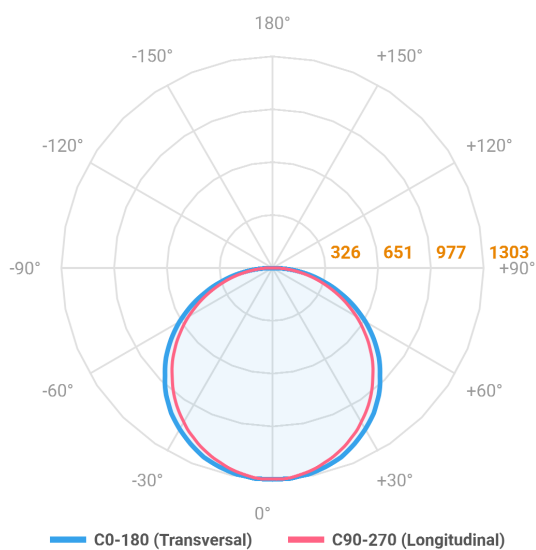

ALLIANCE CIRCULAR PENDENTE DIRETA D600 AC TRANSLUCIDO 40W LUMINAMAX-05 5000K IRC80 (OPÇÕESPBE)

datasheet gerado em
21-06-26

REF.: ALLIANCE-CI-PDD-X-DFACTRANSL-40-LUMINAMAX-05-50-80-D600-(OPÇÕESPBE)

A = 90mm | B = Ø600mm

IMPORTANTE: ENSAIOS REALIZADOS A 25°C

Aplicação	Ambiente interno
Instalação	Pendente Direto
Altura	90
Largura	Ø600
IP	20
Corpo	Alumínio
Cor	Branca, Preta ou Especial
Ótica principal	Difusor
Potência	40W
Fluxo Luminária	3983lm
Intensidade	1302cd
Eficácia	100lm/W
Facho	Difuso
CCT	5000K
IRC	>80
Tensão	220V ou Bivolt
Dimerização	Liga/Desliga, Dali, 0-10 ou Triac
Garantia	5 anos
UGR	Espaçamento 1m (4H/8H) - <24/<23
Tipo de LED	Luminamax
Eficácia do LED	-
Fluxo Luminoso do LED	-
Potência do LED	-