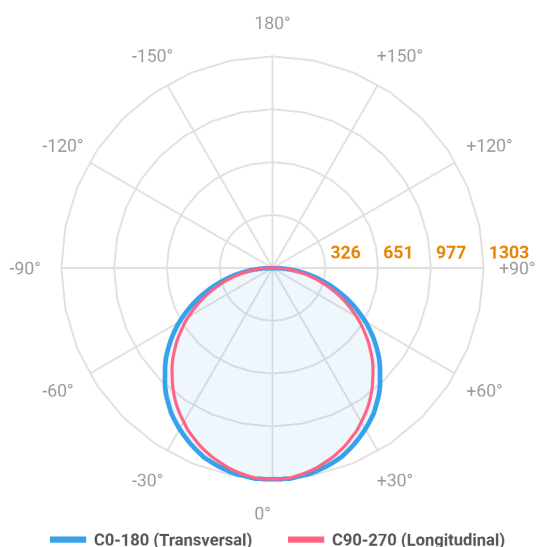

ALLIANCE CIRCULAR PENDENTE DIRETA D600 AC TRANSLUCIDO 40W LUMINAMAX-05 5000K IRC80 (OPÇÕESPBE)

datasheet gerado em
06-05-26

REF.: ALLIANCE-CI-PDD-X-DFACTRANSL-40-LUMINAMAX-05-50-80-D600-(OPÇÕESPBE)

Luminária circular pendente iluminação direta, 40W 5000K IRC>80. Corpo em alumínio. Acabamento Branca, Preta ou Especial. Controle óptico principal através de difusor em acrílico translúcido. Luminária grau de proteção IP-20. Driver corrente constante Liga/Desliga, Triac, 1-10V ou Dali (consultar condições). Tensão de trabalho 220V ou Bivolt.

Aplicação	Ambiente interno
Instalação	Pendente Direto
Altura	90
Largura	Ø600
IP	20
Corpo	Alumínio
Cor	Branca, Preta ou Especial
Ótica principal	Difusor
Potência	40W
Fluxo Luminária	3983lm
Intensidade	1302cd
Eficácia	100lm/W
Facho	Difuso
CCT	5000K
IRC	>80
Tensão	220V ou Bivolt
Dimerização	Liga/Desliga, Dali, 0-10 ou Triac
Garantia	5 anos
UGR	Espaçamento 1m (4H/8H) - <24/<23
Tipo de LED	Luminamax
Eficácia do LED	-
Fluxo Luminoso do LED	-
Potência do LED	-

A = 90mm | B = Ø600mm

IMPORTANTE: ENSAIOS REALIZADOS A 25°C