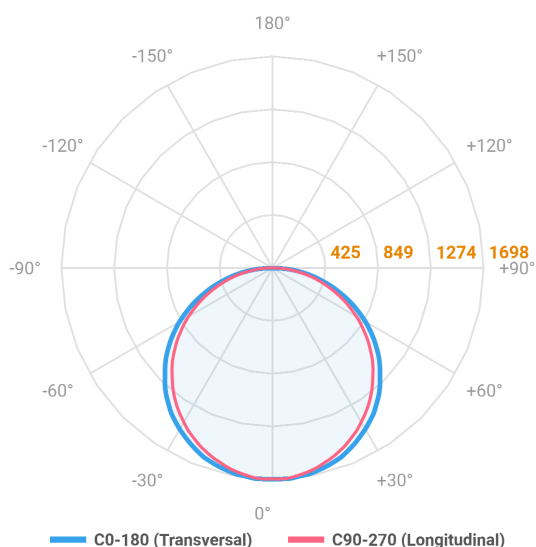

ALLIANCE CIRCULAR PENDENTE DIRETA D800 AC TRANSLUCIDO 60W 2700K IRC80 (OPÇÕESPBE)

datasheet gerado em
06-05-26

REF.: ALLIANCE-CI-PDD-X-DFACTRANSL-60-2780-D800-(OPÇÕESPBE)

Luminária circular pendente iluminação direta, 60W 2700K IRC>80. Corpo em alumínio. Acabamento Branca, Preta ou Especial. Controle óptico principal através de difusor em acrílico translúcido. Luminária grau de proteção IP-20. Driver corrente constante Liga/Desliga, Triac, 1-10V ou Dali (consultar condições). Tensão de trabalho 220V ou Bivolt.

Aplicação	Ambiente interno
Instalação	Pendente Direto
Altura	90
Largura	Ø800
IP	20
Corpo	Alumínio
Cor	Branca, Preta ou Especial
Ótica principal	Difusor
Potência	60W
Fluxo Luminária	5174lm
Intensidade	1697cd
Eficácia	86lm/W
Facho	Difuso
CCT	2700K
IRC	>80
Tensão	220V ou Bivolt
Dimerização	Liga/Desliga, Dali, 0-10 ou Triac
Garantia	5 anos
UGR	Espaçamento 1m (4H/8H) - <23/<22
Tipo de LED	Standard
Eficácia do LED	-
Fluxo Luminoso do LED	-
Potência do LED	-

A = 90mm | B = Ø800mm

IMPORTANTE: ENSAIOS REALIZADOS A 25°C