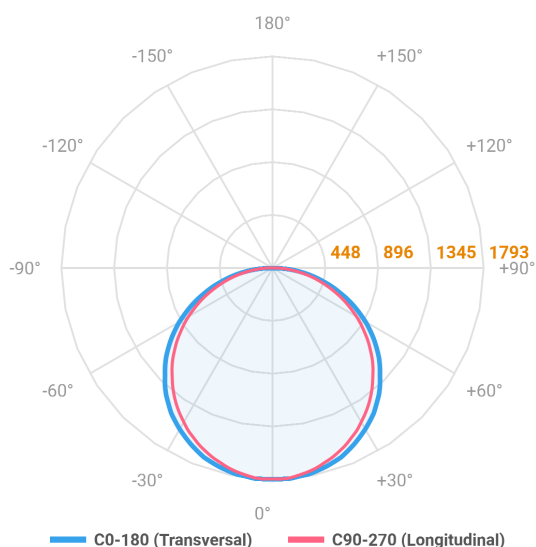

ALLIANCE CIRCULAR PENDENTE DIRETA D800 AC TRANSLUCIDO 60W 3000K IRC80 (OPÇÕESPBE)

datasheet gerado em
06-05-26

REF.: ALLIANCE-CI-PDD-X-DFACTRANSL-60-3080-D800-(OPÇÕESPBE)

Luminária circular pendente iluminação direta, 60W 3000K IRC>80. Corpo em alumínio. Acabamento Branca, Preta ou Especial. Controle óptico principal através de difusor em acrílico translúcido. Luminária grau de proteção IP-20. Driver corrente constante Liga/Desliga, Triac, 1-10V ou Dali (consultar condições). Tensão de trabalho 220V ou Bivolt.

Aplicação	Ambiente interno
Instalação	Pendente Direto
Altura	90
Largura	Ø800
IP	20
Corpo	Alumínio
Cor	Branca, Preta ou Especial
Ótica principal	Difusor
Potência	60W
Fluxo Luminária	5462lm
Intensidade	1791cd
Eficácia	91lm/W
Facho	Difuso
CCT	3000K
IRC	>80
Tensão	220V ou Bivolt
Dimerização	Liga/Desliga, Dali, 0-10 ou Triac
Garantia	5 anos
UGR	Espaçamento 1m (4H/8H) - <23/<22
Tipo de LED	Standard
Eficácia do LED	-
Fluxo Luminoso do LED	-
Potência do LED	-

A = 90mm | B = Ø800mm

IMPORTANTE: ENSAIOS REALIZADOS A 25°C