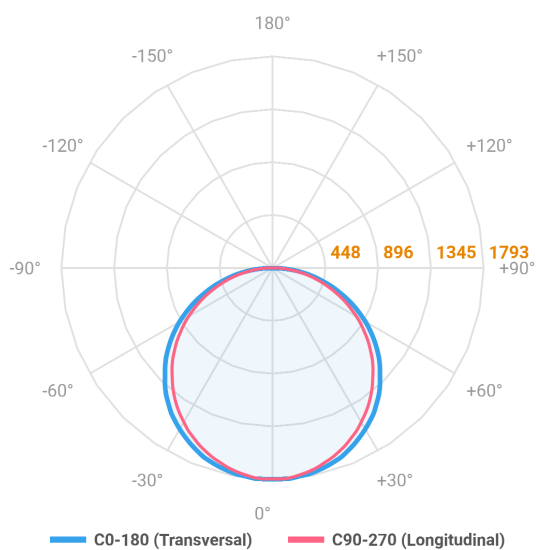

# ALLIANCE CIRCULAR PENDENTE DIRETA D800 AC TRANSLUCIDO 60W 3000K IRC80 (OPÇÕESPBE)

datasheet gerado em  
21-06-26

REF.: ALLIANCE-CI-PDD-X-DFACTRANSL-60-3080-D800-(OPÇÕESPBE)

A = 90mm | B = Ø800mm

IMPORTANTE: ENSAIOS REALIZADOS A 25°C

Aplicação	Ambiente interno
Instalação	Pendente Direto
Altura	90
Largura	Ø800
IP	20
Corpo	Alumínio
Cor	Branca, Preta ou Especial
Ótica principal	Difusor
Potência	60W
Fluxo Luminária	5462lm
Intensidade	1791cd
Eficácia	91lm/W
Facho	Difuso
CCT	3000K
IRC	>80
Tensão	220V ou Bivolt
Dimerização	Liga/Desliga, Dali, 0-10 ou Triac
Garantia	5 anos
UGR	Espaçamento 1m (4H/8H) - <23/<22
Tipo de LED	Standard
Eficácia do LED	-
Fluxo Luminoso do LED	-
Potência do LED	-