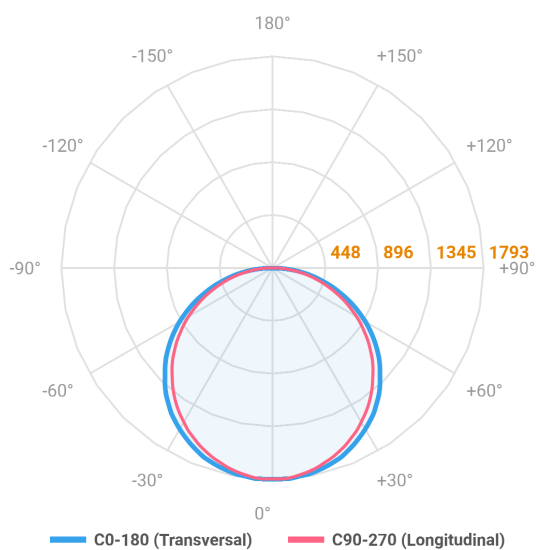

ALLIANCE CIRCULAR PENDENTE DIRETA D800 AC TRANSLUCIDO 60W 3000K IRC80 (OPÇÕESPBE)

datasheet gerado em
21-06-26

REF.: ALLIANCE-CI-PDD-X-DFACTRANSL-60-3080-D800-(OPÇÕESPBE)

A = 90mm | B = Ø800mm

IMPORTANTE: ENSAIOS REALIZADOS A 25°C

Aplicação	Ambiente interno
Instalação	Pendente Direto
Altura	90
Largura	Ø800
IP	20
Corpo	Alumínio
Cor	Branca, Preta ou Especial
Ótica principal	Difusor
Potência	60W
Fluxo Luminária	5462lm
Intensidade	1791cd
Eficácia	91lm/W
Facho	Difuso
CCT	3000K
IRC	>80
Tensão	220V ou Bivolt
Dimerização	Liga/Desliga, Dali, 0-10 ou Triac
Garantia	5 anos
UGR	Espaçamento 1m (4H/8H) - <23/<22
Tipo de LED	Standard
Eficácia do LED	-
Fluxo Luminoso do LED	-
Potência do LED	-