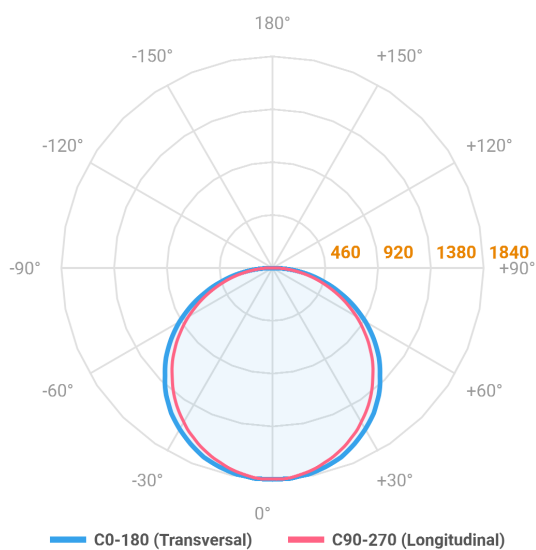

ALLIANCE CIRCULAR PENDENTE DIRETA D800 AC TRANSLUCIDO 60W 4000K IRC80 (OPÇÕESPBE)

datasheet gerado em
21-06-26

REF.: ALLIANCE-CI-PDD-X-DFACTRANSL-60-4080-D800-(OPÇÕESPBE)

A = 90mm | B = Ø800mm

IMPORTANTE: ENSAIOS REALIZADOS A 25°C

Aplicação	Ambiente interno
Instalação	Pendente Direto
Altura	90
Largura	Ø800
IP	20
Corpo	Alumínio
Cor	Branca, Preta ou Especial
Ótica principal	Difusor
Potência	60W
Fluxo Luminária	5606lm
Intensidade	1839cd
Eficácia	93lm/W
Facho	Difuso
CCT	4000K
IRC	>80
Tensão	220V ou Bivolt
Dimerização	Liga/Desliga, Dali, 0-10 ou Triac
Garantia	5 anos
UGR	Espaçamento 1m (4H/8H) - <23/<22
Tipo de LED	Standard
Eficácia do LED	-
Fluxo Luminoso do LED	-
Potência do LED	-