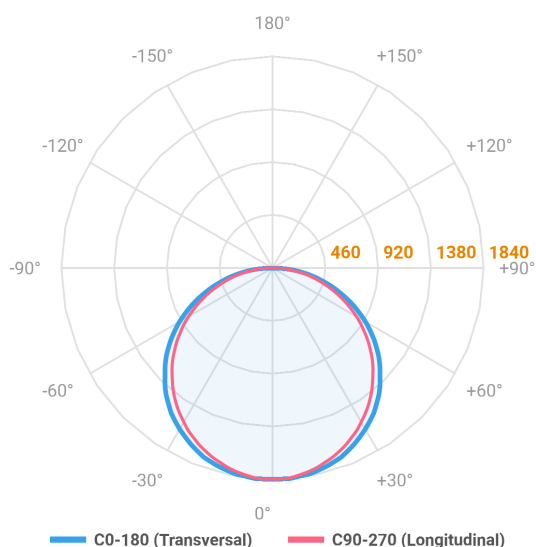

ALLIANCE CIRCULAR PENDENTE DIRETA D800 AC TRANSLUCIDO 60W 4000K IRC80 (OPÇÕESPBE)

datasheet gerado em
06-05-26

REF.: ALLIANCE-CI-PDD-X-DFACTRANSL-60-4080-D800-(OPÇÕESPBE)

A = 90mm | B = Ø800mm

Luminária circular pendente iluminação direta, 60W 4000K IRC>80. Corpo em alumínio. Acabamento Branca, Preta ou Especial. Controle óptico principal através de difusor em acrílico translúcido. Luminária grau de proteção IP-20. Driver corrente constante Liga/Desliga, Triac, 1-10V ou Dali (consultar condições). Tensão de trabalho 220V ou Bivolt.

Aplicação	Ambiente interno
Instalação	Pendente Direto
Altura	90
Largura	Ø800
IP	20
Corpo	Alumínio
Cor	Branca, Preta ou Especial
Ótica principal	Difusor
Potência	60W
Fluxo Luminária	5606lm
Intensidade	1839cd
Eficácia	93lm/W
Facho	Difuso
CCT	4000K
IRC	>80
Tensão	220V ou Bivolt
Dimerização	Liga/Desliga, Dali, 0-10 ou Triac
Garantia	5 anos
UGR	Espaçamento 1m (4H/8H) - <23/<22
Tipo de LED	Standard
Eficácia do LED	-
Fluxo Luminoso do LED	-
Potência do LED	-