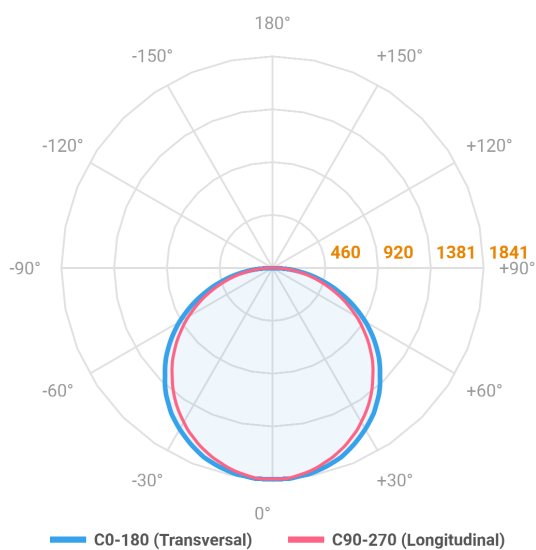

ALLIANCE CIRCULAR PENDENTE DIRETA D800 AC TRANSLUCIDO 60W 5000K IRC80 (OPÇÕESPBE)

datasheet gerado em
21-06-26

REF.: ALLIANCE-CI-PDD-X-DFACTRANSL-60-5080-D800-(OPÇÕESPBE)

A = 90mm | B = Ø800mm

IMPORTANTE: ENSAIOS REALIZADOS A 25°C

Aplicação	Ambiente interno
Instalação	Pendente Direto
Altura	90
Largura	Ø800
IP	20
Corpo	Alumínio
Cor	Branca, Preta ou Especial
Ótica principal	Difusor
Potência	60W
Fluxo Luminária	5608lm
Intensidade	1839cd
Eficácia	93lm/W
Facho	Difuso
CCT	5000K
IRC	>80
Tensão	220V ou Bivolt
Dimerização	Liga/Desliga, Dali, 0-10 ou Triac
Garantia	5 anos
UGR	Espaçamento 1m (4H/8H) - <23/<22
Tipo de LED	Standard
Eficácia do LED	-
Fluxo Luminoso do LED	-
Potência do LED	-