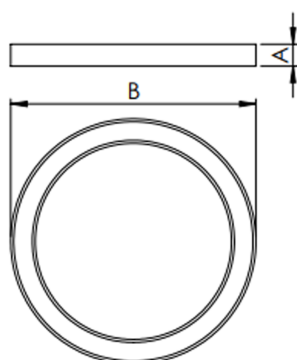

REF.: ALLIANCE-CI-PDD-X-DFACTRANSL-60-LUMINACHROMA-05-27-95-D800-(OPÇÕESPBE)

Luminária circular pendente iluminação direta, 60W 2700K IRC>95. Corpo em alumínio. Acabamento Branca, Preta ou Especial. Controle óptico principal através de difusor em acrílico translúcido. Luminária grau de proteção IP-20. Driver corrente constante Liga/Desliga, Triac, 1-10V ou Dali (consultar condições). Tensão de trabalho 220V ou Bivolt.

Aplicação	Ambiente interno
Instalação	Pendente Direto
Altura	90
Largura	Ø800
IP	20
Corpo	Alumínio
Cor	Branca, Preta ou Especial
Ótica principal	Difusor
Potência	60W
Fluxo Luminária	4153lm
Intensidade	1358cd
Eficácia	69lm/W
Facho	Difuso
CCT	2700K
IRC	>95
Tensão	220V ou Bivolt
Dimerização	Liga/Desliga, Dali, 0-10 ou Triac
Garantia	5 anos
UGR	Espaçamento 1m (4H/8H) - <22/<21
Tipo de LED	Luminachroma
Eficácia do LED	-
Fluxo Luminoso do LED	-
Potência do LED	-

A = 90mm | B = Ø800mm

IMPORTANTE: ENSAIOS REALIZADOS A 25°C