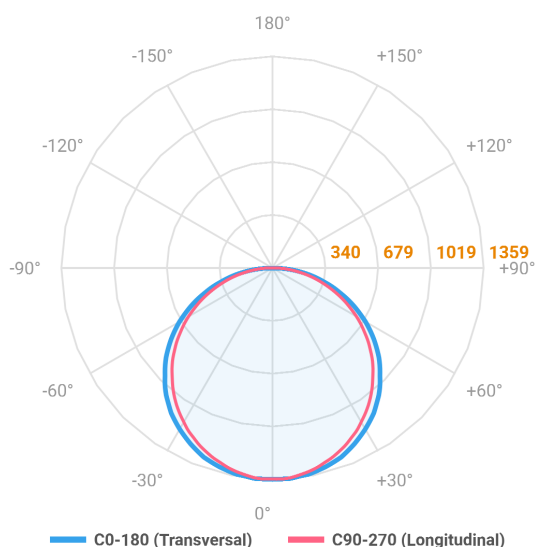

REF.: ALLIANCE-CI-PDD-X-DFACTRANSL-60-LUMINACHROMA-05-27-95-D800-(OPÇÕESPBE)

Luminária circular pendente iluminação direta, 60W 2700K IRC>95. Corpo em alumínio. Acabamento Branca, Preta ou Especial. Controle óptico principal através de difusor em acrílico translúcido. Luminária grau de proteção IP-20. Driver corrente constante Liga/Desliga, Triac, 1-10V ou Dali (consultar condições). Tensão de trabalho 220V ou Bivolt.

Aplicação	Ambiente interno
Instalação	Pendente Direto
Altura	90
Largura	Ø800
IP	20
Corpo	Alumínio
Cor	Branca, Preta ou Especial
Ótica principal	Difusor
Potência	60W
Fluxo Luminária	4153lm
Intensidade	1358cd
Eficácia	69lm/W
Facho	Difuso
CCT	2700K
IRC	>95
Tensão	220V ou Bivolt
Dimerização	Liga/Desliga, Dali, 0-10 ou Triac
Garantia	5 anos
UGR	Espaçamento 1m (4H/8H) - <22/<21
Tipo de LED	Luminachroma
Eficácia do LED	-
Fluxo Luminoso do LED	-
Potência do LED	-

A = 90mm | B = Ø800mm

IMPORTANTE: ENSAIOS REALIZADOS A 25°C