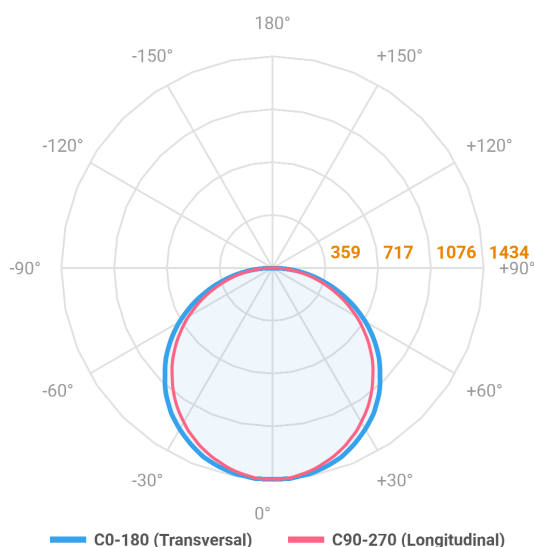

REF.: ALLIANCE-CI-PDD-X-DFACTRANSL-60-LUMINACHROMA-05-30-95-D800-(OPÇÕESPBE)

Luminária circular pendente iluminação direta, 60W 3000K IRC>95. Corpo em alumínio. Acabamento Branca, Preta ou Especial. Controle óptico principal através de difusor em acrílico translúcido. Luminária grau de proteção IP-20. Driver corrente constante Liga/Desliga, Triac, 1-10V ou Dali (consultar condições). Tensão de trabalho 220V ou Bivolt.

Aplicação	Ambiente interno
Instalação	Pendente Direto
Altura	90
Largura	Ø800
IP	20
Corpo	Alumínio
Cor	Branca, Preta ou Especial
Ótica principal	Difusor
Potência	60W
Fluxo Luminária	4384lm
Intensidade	1433cd
Eficácia	73lm/W
Facho	Difuso
CCT	3000K
IRC	>95
Tensão	220V ou Bivolt
Dimerização	Liga/Desliga, Dali, 0-10 ou Triac
Garantia	5 anos
UGR	Espaçamento 1m (4H/8H) - <22/<21
Tipo de LED	Luminachroma
Eficácia do LED	-
Fluxo Luminoso do LED	-
Potência do LED	-

A = 90mm | B = Ø800mm

IMPORTANTE: ENSAIOS REALIZADOS A 25°C