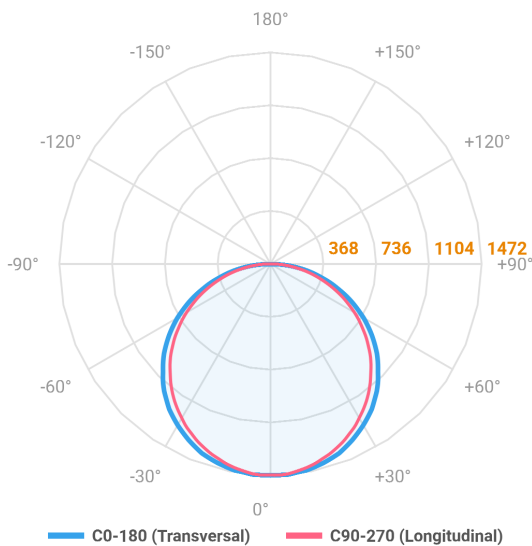

# ALLIANCE CIRCULAR PENDENTE DIRETA D800 AC TRANSLUCIDO 60W LUMINACHROMA-05 4000K IRC95 (OPÇÕESPBE)

datasheet gerado em  
21-06-26

REF.: ALLIANCE-CI-PDD-X-DFACTRANSL-60-LUMINACHROMA-05-40-95-D800-(OPÇÕESPBE)

A = 90mm | B = Ø800mm

IMPORTANTE: ENSAIOS REALIZADOS A 25°C

Aplicação	Ambiente interno
Instalação	Pendente Direto
Altura	90
Largura	Ø800
IP	20
Corpo	Alumínio
Cor	Branca, Preta ou Especial
Ótica principal	Difusor
Potência	60W
Fluxo Luminária	4499lm
Intensidade	1471cd
Eficácia	75lm/W
Facho	Difuso
CCT	4000K
IRC	>95
Tensão	220V ou Bivolt
Dimerização	Liga/Desliga, Dali, 0-10 ou Triac
Garantia	5 anos
UGR	Espaçamento 1m (4H/8H) - <22/<22
Tipo de LED	Luminachroma
Eficácia do LED	-
Fluxo Luminoso do LED	-
Potência do LED	-