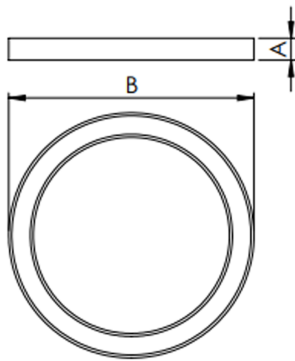

A = 90mm | B = Ø800mm

IMPORTANTE: ENSAIOS REALIZADOS A 25°C

Aplicação	Ambiente interno
Instalação	Pendente Direto
Altura	90
Largura	Ø800
IP	20
Corpo	Alumínio
Cor	Branca, Preta ou Especial
Ótica principal	Difusor
Potência	60W
Fluxo Luminária	4499lm
Intensidade	1471cd
Eficácia	75lm/W
Facho	Difuso
CCT	4000K
IRC	>95
Tensão	220V ou Bivolt
Dimerização	Liga/Desliga, Dali, 0-10 ou Triac
Garantia	5 anos
UGR	Espaçamento 1m (4H/8H) - <22/<22
Tipo de LED	Luminachroma
Eficácia do LED	-
Fluxo Luminoso do LED	-
Potência do LED	-