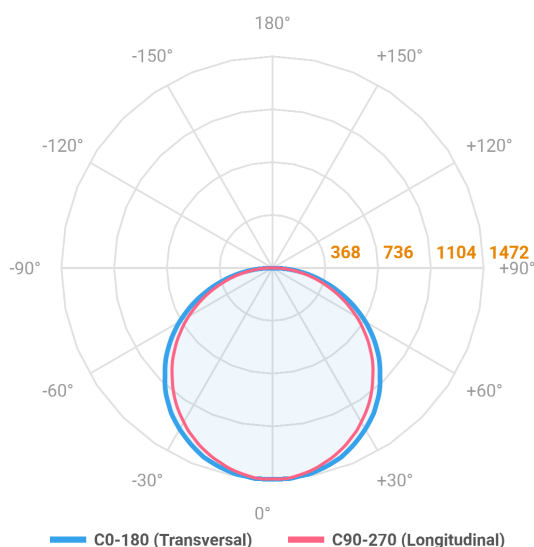

# ALLIANCE CIRCULAR PENDENTE DIRETA D800 AC TRANSLUCIDO 60W LUMINACHROMA-05 4000K IRC95 (OPÇÕESPBE)

datasheet gerado em  
06-05-26

REF.: ALLIANCE-CI-PDD-X-DFACTRANSL-60-LUMINACHROMA-05-40-95-D800-(OPÇÕESPBE)

Luminária circular pendente iluminação direta, 60W 4000K IRC>95. Corpo em alumínio. Acabamento Branca, Preta ou Especial. Controle óptico principal através de difusor em acrílico translúcido. Luminária grau de proteção IP-20. Driver corrente constante Liga/Desliga, Triac, 1-10V ou Dali (consultar condições). Tensão de trabalho 220V ou Bivolt.

Aplicação	Ambiente interno
Instalação	Pendente Direto
Altura	90
Largura	Ø800
IP	20
Corpo	Alumínio
Cor	Branca, Preta ou Especial
Ótica principal	Difusor
Potência	60W
Fluxo Luminária	4499lm
Intensidade	1471cd
Eficácia	75lm/W
Facho	Difuso
CCT	4000K
IRC	>95
Tensão	220V ou Bivolt
Dimerização	Liga/Desliga, Dali, 0-10 ou Triac
Garantia	5 anos
UGR	Espaçamento 1m (4H/8H) - <22/<22
Tipo de LED	Luminachroma
Eficácia do LED	-
Fluxo Luminoso do LED	-
Potência do LED	-

A = 90mm | B = Ø800mm

IMPORTANTE: ENSAIOS REALIZADOS A 25°C