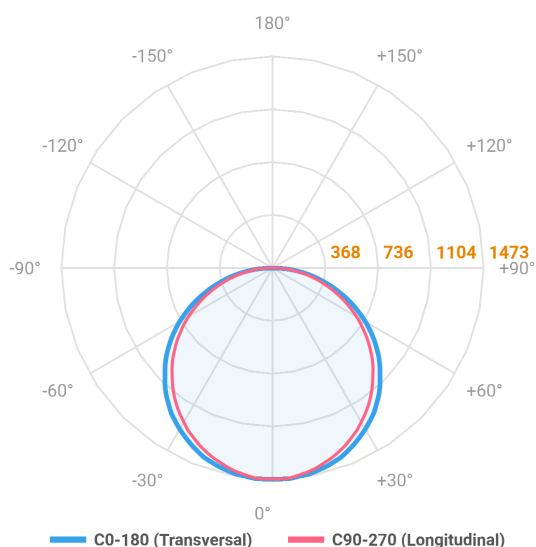

REF.: ALLIANCE-CI-PDD-X-DFACTRANSL-60-LUMINACHROMA-05-50-95-D800-(OPÇÕESPBE)

Luminária circular pendente iluminação direta, 60W 5000K IRC>95. Corpo em alumínio. Acabamento Branca, Preta ou Especial. Controle óptico principal através de difusor em acrílico translúcido. Luminária grau de proteção IP-20. Driver corrente constante Liga/Desliga, Triac, 1-10V ou Dali (consultar condições). Tensão de trabalho 220V ou Bivolt.

Aplicação	Ambiente interno
Instalação	Pendente Direto
Altura	90
Largura	Ø800
IP	20
Corpo	Alumínio
Cor	Branca, Preta ou Especial
Ótica principal	Difusor
Potência	60W
Fluxo Luminária	4501lm
Intensidade	1471cd
Eficácia	75lm/W
Facho	Difuso
CCT	5000K
IRC	>95
Tensão	220V ou Bivolt
Dimerização	Liga/Desliga, Dali, 0-10 ou Triac
Garantia	5 anos
UGR	Espaçamento 1m (4H/8H) - <22/<22
Tipo de LED	Luminachroma
Eficácia do LED	-
Fluxo Luminoso do LED	-
Potência do LED	-

A = 90mm | B = Ø800mm

IMPORTANTE: ENSAIOS REALIZADOS A 25°C