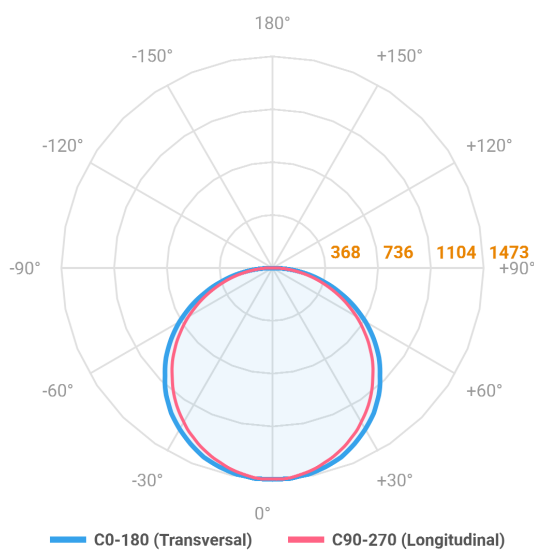

ALLIANCE CIRCULAR PENDENTE DIRETA D800 AC TRANSLUCIDO 60W LUMINACHROMA-05 5000K IRC95 (OPÇÕESPBE)

datasheet gerado em
21-06-26

REF.: ALLIANCE-CI-PDD-X-DFACTRANSL-60-LUMINACHROMA-05-50-95-D800-(OPÇÕESPBE)

A = 90mm | B = Ø800mm

IMPORTANTE: ENSAIOS REALIZADOS A 25°C

Aplicação	Ambiente interno
Instalação	Pendente Direto
Altura	90
Largura	Ø800
IP	20
Corpo	Alumínio
Cor	Branca, Preta ou Especial
Ótica principal	Difusor
Potência	60W
Fluxo Luminária	4501lm
Intensidade	1471cd
Eficácia	75lm/W
Facho	Difuso
CCT	5000K
IRC	>95
Tensão	220V ou Bivolt
Dimerização	Liga/Desliga, Dali, 0-10 ou Triac
Garantia	5 anos
UGR	Espaçamento 1m (4H/8H) - <22/<22
Tipo de LED	Luminachroma
Eficácia do LED	-
Fluxo Luminoso do LED	-
Potência do LED	-