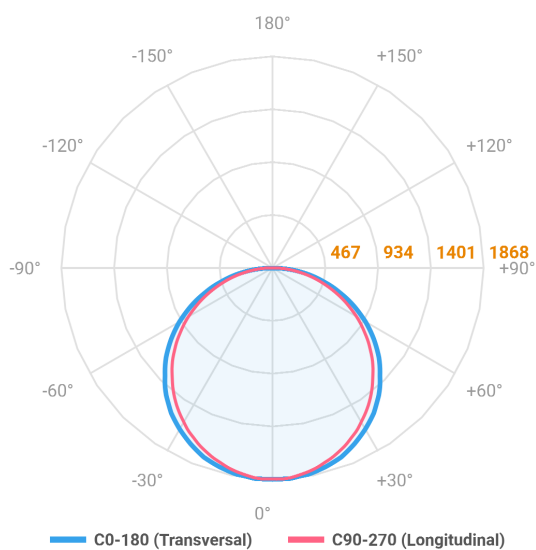

ALLIANCE CIRCULAR PENDENTE DIRETA D800 AC TRANSLUCIDO 60W LUMINAMAX-05 2700K IRC80 (OPÇÕESPBE)

datasheet gerado em
21-06-26

REF.: ALLIANCE-CI-PDD-X-DFACTRANSL-60-LUMINAMAX-05-27-80-D800-(OPÇÕESPBE)

A = 90mm | B = Ø800mm

IMPORTANTE: ENSAIOS REALIZADOS A 25°C

Aplicação	Ambiente interno
Instalação	Pendente Direto
Altura	90
Largura	Ø800
IP	20
Corpo	Alumínio
Cor	Branca, Preta ou Especial
Ótica principal	Difusor
Potência	60W
Fluxo Luminária	5711lm
Intensidade	1867cd
Eficácia	95lm/W
Facho	Difuso
CCT	2700K
IRC	>80
Tensão	220V ou Bivolt
Dimerização	Liga/Desliga, Dali, 0-10 ou Triac
Garantia	5 anos
UGR	Espaçamento 1m (4H/8H) - <23/<22
Tipo de LED	Luminamax
Eficácia do LED	-
Fluxo Luminoso do LED	-
Potência do LED	-