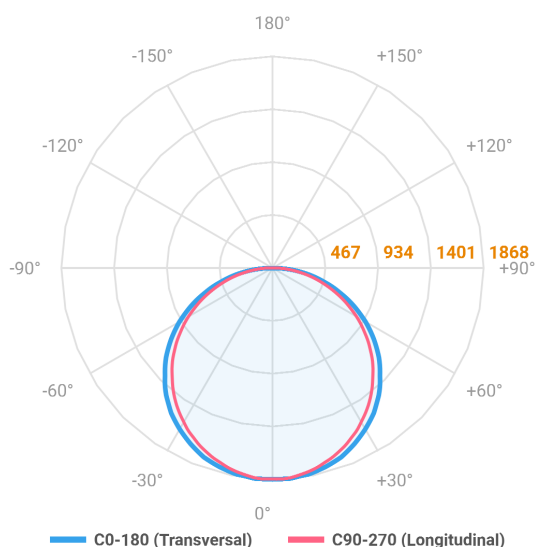

ALLIANCE CIRCULAR PENDENTE DIRETA D800 AC TRANSLUCIDO 60W LUMINAMAX-05 2700K IRC80 (OPÇÕESPBE)

datasheet gerado em
06-05-26

REF.: ALLIANCE-CI-PDD-X-DFACTRANSL-60-LUMINAMAX-05-27-80-D800-(OPÇÕESPBE)

Luminária circular pendente iluminação direta, 60W 2700K IRC>80. Corpo em alumínio. Acabamento Branca, Preta ou Especial. Controle óptico principal através de difusor em acrílico translúcido. Luminária grau de proteção IP-20. Driver corrente constante Liga/Desliga, Triac, 1-10V ou Dali (consultar condições). Tensão de trabalho 220V ou Bivolt.

Aplicação	Ambiente interno
Instalação	Pendente Direto
Altura	90
Largura	Ø800
IP	20
Corpo	Alumínio
Cor	Branca, Preta ou Especial
Ótica principal	Difusor
Potência	60W
Fluxo Luminária	5711lm
Intensidade	1867cd
Eficácia	95lm/W
Facho	Difuso
CCT	2700K
IRC	>80
Tensão	220V ou Bivolt
Dimerização	Liga/Desliga, Dali, 0-10 ou Triac
Garantia	5 anos
UGR	Espaçamento 1m (4H/8H) - <23/<22
Tipo de LED	Luminamax
Eficácia do LED	-
Fluxo Luminoso do LED	-
Potência do LED	-

A = 90mm | B = Ø800mm

IMPORTANTE: ENSAIOS REALIZADOS A 25°C