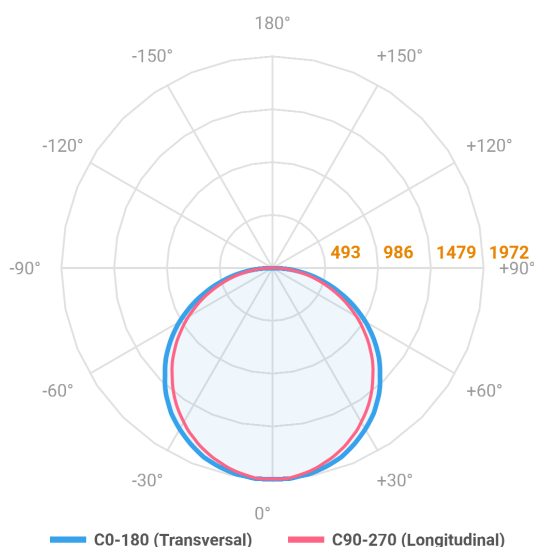

ALLIANCE CIRCULAR PENDENTE DIRETA D800 AC TRANSLUCIDO 60W LUMINAMAX-05 3000K IRC80 (OPÇÕESPBE)

datasheet gerado em
06-05-26

REF.: ALLIANCE-CI-PDD-X-DFACTRANSL-60-LUMINAMAX-05-30-80-D800-(OPÇÕESPBE)

Luminária circular pendente iluminação direta, 60W 3000K IRC>80. Corpo em alumínio. Acabamento Branca, Preta ou Especial. Controle óptico principal através de difusor em acrílico translúcido. Luminária grau de proteção IP-20. Driver corrente constante Liga/Desliga, Triac, 1-10V ou Dali (consultar condições). Tensão de trabalho 220V ou Bivolt.

Aplicação	Ambiente interno
Instalação	Pendente Direto
Altura	90
Largura	Ø800
IP	20
Corpo	Alumínio
Cor	Branca, Preta ou Especial
Ótica principal	Difusor
Potência	60W
Fluxo Luminária	6028lm
Intensidade	1971cd
Eficácia	100lm/W
Facho	Difuso
CCT	3000K
IRC	>80
Tensão	220V ou Bivolt
Dimerização	Liga/Desliga, Dali, 0-10 ou Triac
Garantia	5 anos
UGR	Espaçamento 1m (4H/8H) - <23/<23
Tipo de LED	Luminamax
Eficácia do LED	-
Fluxo Luminoso do LED	-
Potência do LED	-

A = 90mm | B = Ø800mm

IMPORTANTE: ENSAIOS REALIZADOS A 25°C