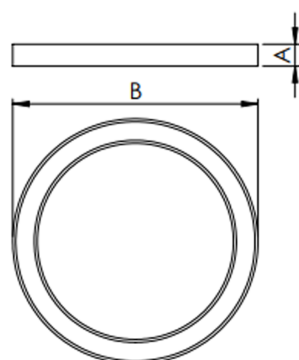

REF.: ALLIANCE-CI-PDD-X-DFACTRANSL-60-LUMINAMAX-05-40-80-D800-(OPÇÕESPBE)

Luminária circular pendente iluminação direta, 60W 4000K IRC>80. Corpo em alumínio. Acabamento Branca, Preta ou Especial. Controle óptico principal através de difusor em acrílico translúcido. Luminária grau de proteção IP-20. Driver corrente constante Liga/Desliga, Triac, 1-10V ou Dali (consultar condições). Tensão de trabalho 220V ou Bivolt.

Aplicação	Ambiente interno
Instalação	Pendente Direto
Altura	90
Largura	Ø800
IP	20
Corpo	Alumínio
Cor	Branca, Preta ou Especial
Ótica principal	Difusor
Potência	60W
Fluxo Luminária	6187lm
Intensidade	2022cd
Eficácia	103lm/W
Facho	Difuso
CCT	4000K
IRC	>80
Tensão	220V ou Bivolt
Dimerização	Liga/Desliga, Dali, 0-10 ou Triac
Garantia	5 anos
UGR	Espaçamento 1m (4H/8H) - <23/<23
Tipo de LED	Luminamax
Eficácia do LED	-
Fluxo Luminoso do LED	-
Potência do LED	-

A = 90mm | B = Ø800mm

**IMPORTANTE: ENSAIOS REALIZADOS A 25°C**