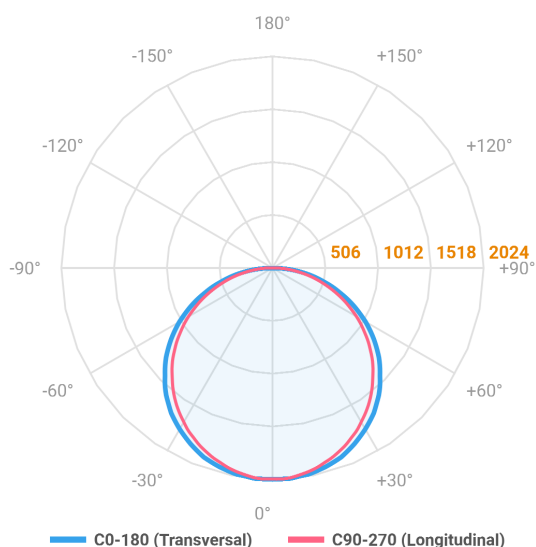

REF.: ALLIANCE-CI-PDD-X-DFACTRANSL-60-LUMINAMAX-05-40-80-D800-(OPÇÕESPBE)

Luminária circular pendente iluminação direta, 60W 4000K IRC>80. Corpo em alumínio. Acabamento Branca, Preta ou Especial. Controle óptico principal através de difusor em acrílico translúcido. Luminária grau de proteção IP-20. Driver corrente constante Liga/Desliga, Triac, 1-10V ou Dali (consultar condições). Tensão de trabalho 220V ou Bivolt.

Aplicação	Ambiente interno
Instalação	Pendente Direto
Altura	90
Largura	Ø800
IP	20
Corpo	Alumínio
Cor	Branca, Preta ou Especial
Ótica principal	Difusor
Potência	60W
Fluxo Luminária	6187lm
Intensidade	2022cd
Eficácia	103lm/W
Facho	Difuso
CCT	4000K
IRC	>80
Tensão	220V ou Bivolt
Dimerização	Liga/Desliga, Dali, 0-10 ou Triac
Garantia	5 anos
UGR	Espaçamento 1m (4H/8H) - <23/<23
Tipo de LED	Luminamax
Eficácia do LED	-
Fluxo Luminoso do LED	-
Potência do LED	-

A = 90mm | B = Ø800mm

**IMPORTANTE: ENSAIOS REALIZADOS A 25°C**