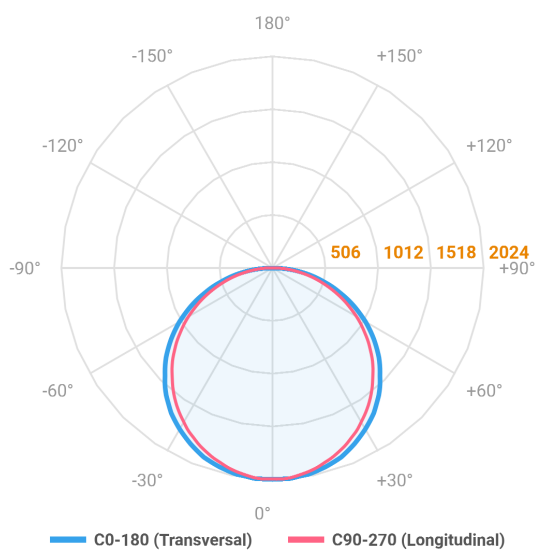

ALLIANCE CIRCULAR PENDENTE DIRETA D800 AC TRANSLUCIDO 60W LUMINAMAX-05 4000K IRC80 (OPÇÕESPBE)

datasheet gerado em
21-06-26

REF.: ALLIANCE-CI-PDD-X-DFACTRANSL-60-LUMINAMAX-05-40-80-D800-(OPÇÕESPBE)

A = 90mm | B = Ø800mm

IMPORTANTE: ENSAIOS REALIZADOS A 25°C

Aplicação	Ambiente interno
Instalação	Pendente Direto
Altura	90
Largura	Ø800
IP	20
Corpo	Alumínio
Cor	Branca, Preta ou Especial
Ótica principal	Difusor
Potência	60W
Fluxo Luminária	6187lm
Intensidade	2022cd
Eficácia	103lm/W
Facho	Difuso
CCT	4000K
IRC	>80
Tensão	220V ou Bivolt
Dimerização	Liga/Desliga, Dali, 0-10 ou Triac
Garantia	5 anos
UGR	Espaçamento 1m (4H/8H) - <23/<23
Tipo de LED	Luminamax
Eficácia do LED	-
Fluxo Luminoso do LED	-
Potência do LED	-