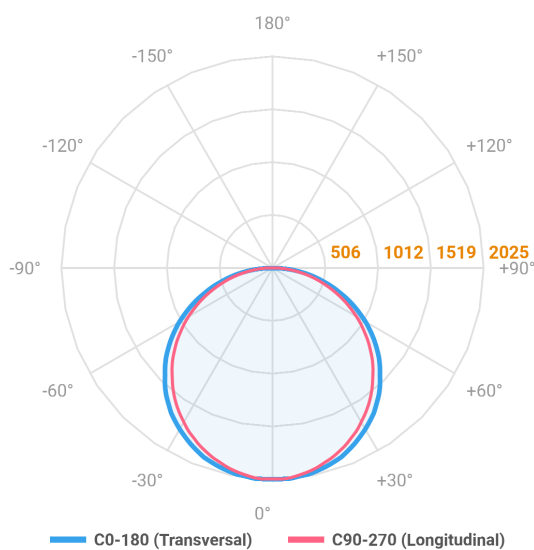

ALLIANCE CIRCULAR PENDENTE DIRETA D800 AC TRANSLUCIDO 60W LUMINAMAX-05 5000K IRC80 (OPÇÕESPBE)

datasheet gerado em
21-06-26

REF.: ALLIANCE-CI-PDD-X-DFACTRANSL-60-LUMINAMAX-05-50-80-D800-(OPÇÕESPBE)

A = 90mm | B = Ø800mm

IMPORTANTE: ENSAIOS REALIZADOS A 25°C

Aplicação	Ambiente interno
Instalação	Pendente Direto
Altura	90
Largura	Ø800
IP	20
Corpo	Alumínio
Cor	Branca, Preta ou Especial
Ótica principal	Difusor
Potência	60W
Fluxo Luminária	6189lm
Intensidade	2023cd
Eficácia	103lm/W
Facho	Difuso
CCT	5000K
IRC	>80
Tensão	220V ou Bivolt
Dimerização	Liga/Desliga, Dali, 0-10 ou Triac
Garantia	5 anos
UGR	Espaçamento 1m (4H/8H) - <23/<23
Tipo de LED	Luminamax
Eficácia do LED	-
Fluxo Luminoso do LED	-
Potência do LED	-