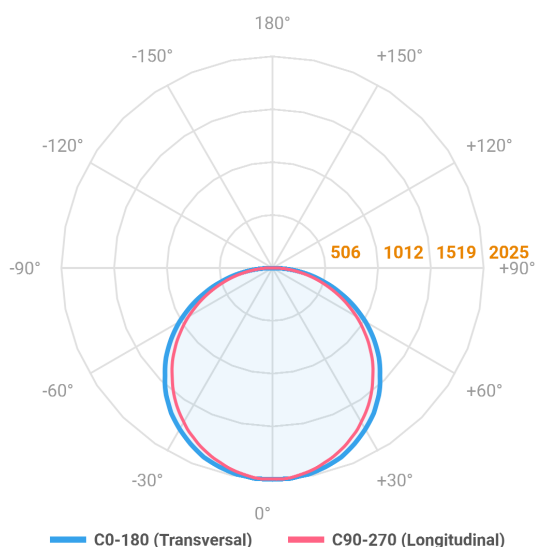

ALLIANCE CIRCULAR PENDENTE DIRETA D800 AC TRANSLUCIDO 60W LUMINAMAX-05 5000K IRC80 (OPÇÕESPBE)

datasheet gerado em
06-05-26

REF.: ALLIANCE-CI-PDD-X-DFACTRANSL-60-LUMINAMAX-05-50-80-D800-(OPÇÕESPBE)

Luminária circular pendente iluminação direta, 60W 5000K IRC>80. Corpo em alumínio. Acabamento Branca, Preta ou Especial. Controle óptico principal através de difusor em acrílico translúcido. Luminária grau de proteção IP-20. Driver corrente constante Liga/Desliga, Triac, 1-10V ou Dali (consultar condições). Tensão de trabalho 220V ou Bivolt.

Aplicação	Ambiente interno
Instalação	Pendente Direto
Altura	90
Largura	Ø800
IP	20
Corpo	Alumínio
Cor	Branca, Preta ou Especial
Ótica principal	Difusor
Potência	60W
Fluxo Luminária	6189lm
Intensidade	2023cd
Eficácia	103lm/W
Facho	Difuso
CCT	5000K
IRC	>80
Tensão	220V ou Bivolt
Dimerização	Liga/Desliga, Dali, 0-10 ou Triac
Garantia	5 anos
UGR	Espaçamento 1m (4H/8H) - <23/<23
Tipo de LED	Luminamax
Eficácia do LED	-
Fluxo Luminoso do LED	-
Potência do LED	-

A = 90mm | B = Ø800mm

IMPORTANTE: ENSAIOS REALIZADOS A 25°C