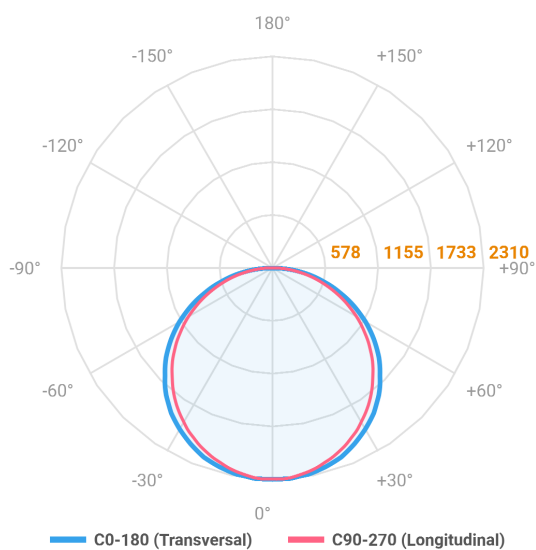

# ALLIANCE CIRCULAR PENDENTE DIRETA D1000 AC TRANSLUCIDO 80W 2700K IRC80 (OPÇÕESPBE)

datasheet gerado em  
21-06-26

REF.: ALLIANCE-CI-PDD-X-DFACTRANSL-80-2780-D1000-(OPÇÕESPBE)

A = 90mm | B = Ø1000mm

IMPORTANTE: ENSAIOS REALIZADOS A 25°C

Aplicação	Ambiente interno
Instalação	Pendente Direto
Altura	90
Largura	Ø1000
IP	20
Corpo	Alumínio
Cor	Branca, Preta ou Especial
Ótica principal	Difusor
Potência	80W
Fluxo Luminária	6966lm
Intensidade	2309cd
Eficácia	87lm/W
Facho	Difuso
CCT	2700K
IRC	>80
Tensão	220V ou Bivolt
Dimerização	Liga/Desliga, Dali, 0-10 ou Triac
Garantia	5 anos
UGR	Espaçamento 1m (4H/8H) - <22/<21
Tipo de LED	Standard
Eficácia do LED	-
Fluxo Luminoso do LED	-
Potência do LED	-