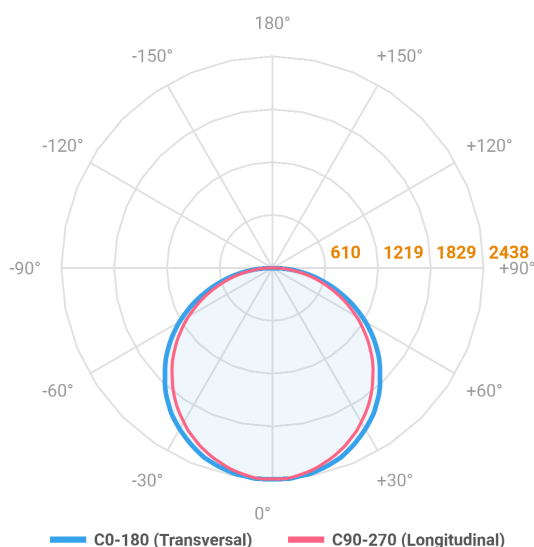

REF.: ALLIANCE-CI-PDD-X-DFACTRANSL-80-3080-D1000-(OPÇÕESPBE)

Luminária circular pendente iluminação direta, 80W 3000K IRC>80. Corpo em alumínio. Acabamento Branca, Preta ou Especial. Controle óptico principal através de difusor em acrílico translúcido. Luminária grau de proteção IP-20. Driver corrente constante Liga/Desliga, Triac, 1-10V ou Dali (consultar condições). Tensão de trabalho 220V ou Bivolt.

Aplicação	Ambiente interno
Instalação	Pendente Direto
Altura	90
Largura	Ø1000
IP	20
Corpo	Alumínio
Cor	Branca, Preta ou Especial
Ótica principal	Difusor
Potência	80W
Fluxo Luminária	7353lm
Intensidade	2437cd
Eficácia	92lm/W
Facho	Difuso
CCT	3000K
IRC	>80
Tensão	220V ou Bivolt
Dimerização	Liga/Desliga, Dali, 0-10 ou Triac
Garantia	5 anos
UGR	Espaçamento 1m (4H/8H) - <22/<22
Tipo de LED	Standard
Eficácia do LED	-
Fluxo Luminoso do LED	-
Potência do LED	-

A = 90mm | B = Ø1000mm

**IMPORTANTE: ENSAIOS REALIZADOS A 25°C**