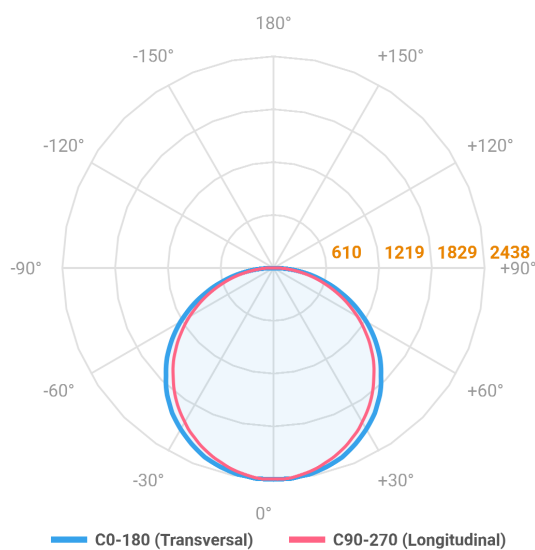

ALLIANCE CIRCULAR PENDENTE DIRETA D1000 AC TRANSLUCIDO 80W 3000K IRC80 (OPÇÕESPBE)

datasheet gerado em
21-06-26

REF.: ALLIANCE-CI-PDD-X-DFACTRANSL-80-3080-D1000-(OPÇÕESPBE)

A = 90mm | B = Ø1000mm

IMPORTANTE: ENSAIOS REALIZADOS A 25°C

Aplicação	Ambiente interno
Instalação	Pendente Direto
Altura	90
Largura	Ø1000
IP	20
Corpo	Alumínio
Cor	Branca, Preta ou Especial
Ótica principal	Difusor
Potência	80W
Fluxo Luminária	7353lm
Intensidade	2437cd
Eficácia	92lm/W
Facho	Difuso
CCT	3000K
IRC	>80
Tensão	220V ou Bivolt
Dimerização	Liga/Desliga, Dali, 0-10 ou Triac
Garantia	5 anos
UGR	Espaçamento 1m (4H/8H) - <22/<22
Tipo de LED	Standard
Eficácia do LED	-
Fluxo Luminoso do LED	-
Potência do LED	-