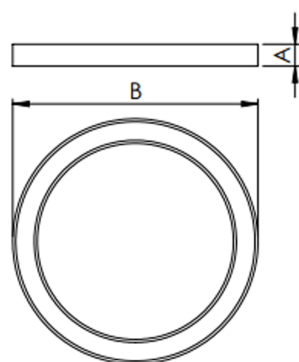

ALLIANCE CIRCULAR PENDENTE DIRETA D1000 AC TRANSLUCIDO 80W 3000K IRC80 (OPÇÕESPBE)

datasheet gerado em
21-06-26

REF.: ALLIANCE-CI-PDD-X-DFACTRANSL-80-3080-D1000-(OPÇÕESPBE)

A = 90mm | B = Ø1000mm

IMPORTANTE: ENSAIOS REALIZADOS A 25°C

Aplicação	Ambiente interno
Instalação	Pendente Direto
Altura	90
Largura	Ø1000
IP	20
Corpo	Alumínio
Cor	Branca, Preta ou Especial
Ótica principal	Difusor
Potência	80W
Fluxo Luminária	7353lm
Intensidade	2437cd
Eficácia	92lm/W
Facho	Difuso
CCT	3000K
IRC	>80
Tensão	220V ou Bivolt
Dimerização	Liga/Desliga, Dali, 0-10 ou Triac
Garantia	5 anos
UGR	Espaçamento 1m (4H/8H) - <22/<22
Tipo de LED	Standard
Eficácia do LED	-
Fluxo Luminoso do LED	-
Potência do LED	-