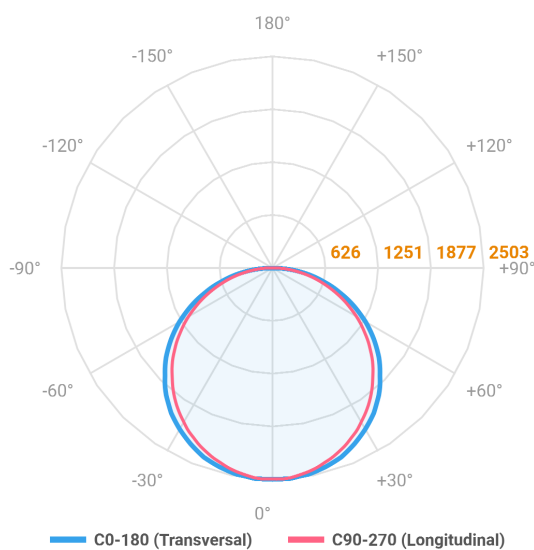

ALLIANCE CIRCULAR PENDENTE DIRETA D1000 AC TRANSLUCIDO 80W 4000K IRC80 (OPÇÕESPBE)

datasheet gerado em
21-06-26

REF.: ALLIANCE-CI-PDD-X-DFACTRANSL-80-4080-D1000-(OPÇÕESPBE)

A = 90mm | B = Ø1000mm

IMPORTANTE: ENSAIOS REALIZADOS A 25°C

Aplicação	Ambiente interno
Instalação	Pendente Direto
Altura	90
Largura	Ø1000
IP	20
Corpo	Alumínio
Cor	Branca, Preta ou Especial
Ótica principal	Difusor
Potência	80W
Fluxo Luminária	7546lm
Intensidade	2501cd
Eficácia	94lm/W
Facho	Difuso
CCT	4000K
IRC	>80
Tensão	220V ou Bivolt
Dimerização	Liga/Desliga, Dali, 0-10 ou Triac
Garantia	5 anos
UGR	Espaçamento 1m (4H/8H) - <22/<22
Tipo de LED	Standard
Eficácia do LED	-
Fluxo Luminoso do LED	-
Potência do LED	-