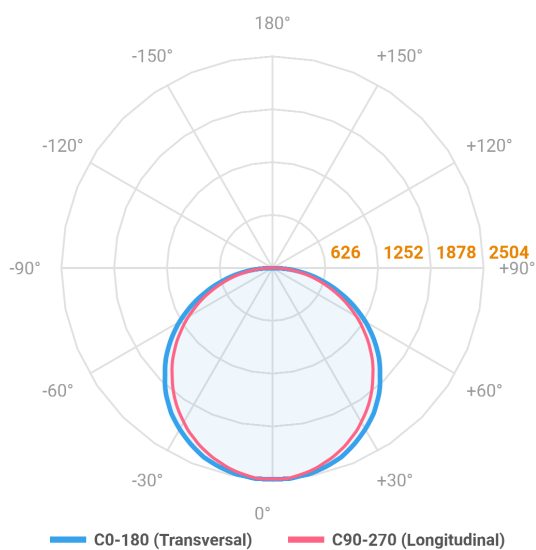

# ALLIANCE CIRCULAR PENDENTE DIRETA D1000 AC TRANSLUCIDO 80W 5000K IRC80 (OPÇÕESPBE)

datasheet gerado em  
21-06-26

REF.: ALLIANCE-CI-PDD-X-DFACTRANSL-80-5080-D1000-(OPÇÕESPBE)

A = 90mm | B = Ø1000mm

IMPORTANTE: ENSAIOS REALIZADOS A 25°C

Aplicação	Ambiente interno
Instalação	Pendente Direto
Altura	90
Largura	Ø1000
IP	20
Corpo	Alumínio
Cor	Branca, Preta ou Especial
Ótica principal	Difusor
Potência	80W
Fluxo Luminária	7549lm
Intensidade	2502cd
Eficácia	94lm/W
Facho	Difuso
CCT	5000K
IRC	>80
Tensão	220V ou Bivolt
Dimerização	Liga/Desliga, Dali, 0-10 ou Triac
Garantia	5 anos
UGR	Espaçamento 1m (4H/8H) - <22/<22
Tipo de LED	Standard
Eficácia do LED	-
Fluxo Luminoso do LED	-
Potência do LED	-