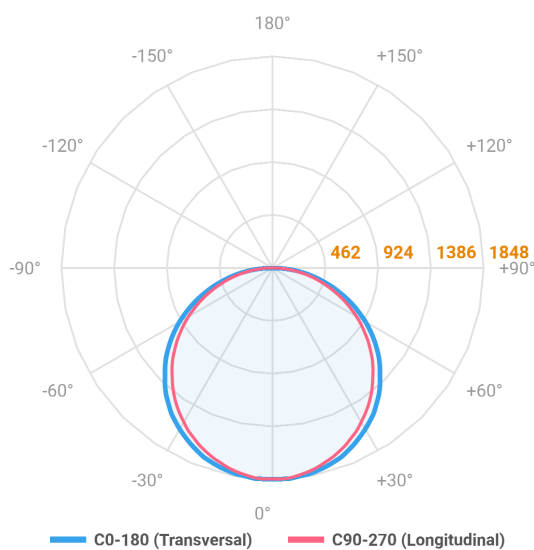

ALLIANCE CIRCULAR PENDENTE DIRETA D1000 AC TRANSLUCIDO 80W LUMINACHROMA-05 2700K IRC95 (OPÇÕESPBE)

datasheet gerado em
21-06-26

REF.: ALLIANCE-CI-PDD-X-DFACTRANSL-80-LUMINACHROMA-05-27-95-D1000-(OPÇÕESPBE)

A = 90mm | B = Ø1000mm

IMPORTANTE: ENSAIOS REALIZADOS A 25°C

Aplicação	Ambiente interno
Instalação	Pendente Direto
Altura	90
Largura	Ø1000
IP	20
Corpo	Alumínio
Cor	Branca, Preta ou Especial
Ótica principal	Difusor
Potência	80W
Fluxo Luminária	5649lm
Intensidade	1847cd
Eficácia	71lm/W
Facho	Difuso
CCT	2700K
IRC	>95
Tensão	220V ou Bivolt
Dimerização	Liga/Desliga, Dali, 0-10 ou Triac
Garantia	5 anos
UGR	Espaçamento 1m (4H/8H) - <21/<21
Tipo de LED	Luminachroma
Eficácia do LED	-
Fluxo Luminoso do LED	-
Potência do LED	-