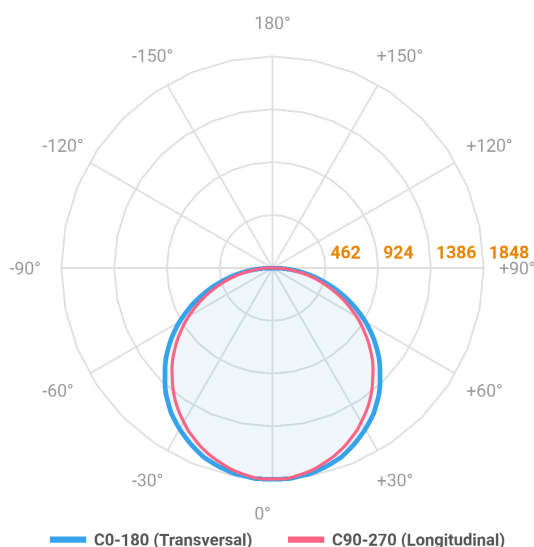

# ALLIANCE CIRCULAR PENDENTE DIRETA D1000 AC TRANSLUCIDO 80W LUMINACHROMA-05 2700K IRC95 (OPÇÕESPBE)

datasheet gerado em  
06-05-26

REF.: ALLIANCE-CI-PDD-X-DFACTRANSL-80-LUMINACHROMA-05-27-95-D1000-(OPÇÕESPBE)

Luminária circular pendente iluminação direta, 80W 2700K IRC>95. Corpo em alumínio. Acabamento Branca, Preta ou Especial. Controle óptico principal através de difusor em acrílico translúcido. Luminária grau de proteção IP-20. Driver corrente constante Liga/Desliga, Triac, 1-10V ou Dali (consultar condições). Tensão de trabalho 220V ou Bivolt.

Aplicação	Ambiente interno
Instalação	Pendente Direto
Altura	90
Largura	Ø1000
IP	20
Corpo	Alumínio
Cor	Branca, Preta ou Especial
Ótica principal	Difusor
Potência	80W
Fluxo Luminária	5649lm
Intensidade	1847cd
Eficácia	71lm/W
Facho	Difuso
CCT	2700K
IRC	>95
Tensão	220V ou Bivolt
Dimerização	Liga/Desliga, Dali, 0-10 ou Triac
Garantia	5 anos
UGR	Espaçamento 1m (4H/8H) - <21/<21
Tipo de LED	Luminachroma
Eficácia do LED	-
Fluxo Luminoso do LED	-
Potência do LED	-

A = 90mm | B = Ø1000mm

IMPORTANTE: ENSAIOS REALIZADOS A 25°C