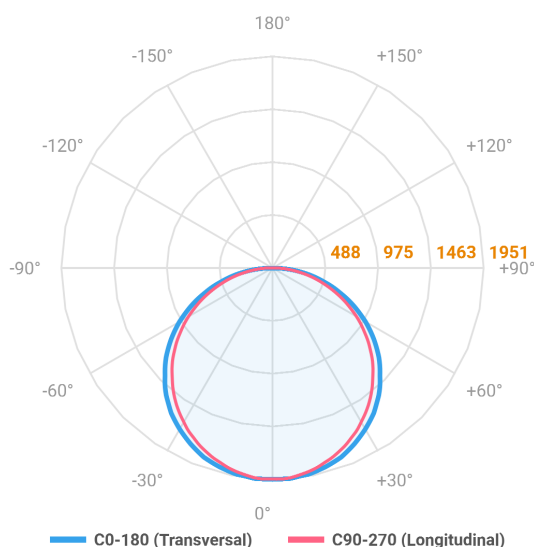

# ALLIANCE CIRCULAR PENDENTE DIRETA D1000 AC TRANSLUCIDO 80W LUMINACHROMA-05 3000K IRC95 (OPÇÕESPBE)

datasheet gerado em  
06-05-26

REF.: ALLIANCE-CI-PDD-X-DFACTRANSL-80-LUMINACHROMA-05-30-95-D1000-(OPÇÕESPBE)

Luminária circular pendente iluminação direta, 80W 3000K IRC>95. Corpo em alumínio. Acabamento Branca, Preta ou Especial. Controle óptico principal através de difusor em acrílico translúcido. Luminária grau de proteção IP-20. Driver corrente constante Liga/Desliga, Triac, 1-10V ou Dali (consultar condições). Tensão de trabalho 220V ou Bivolt.

Aplicação	Ambiente interno
Instalação	Pendente Direto
Altura	90
Largura	Ø1000
IP	20
Corpo	Alumínio
Cor	Branca, Preta ou Especial
Ótica principal	Difusor
Potência	80W
Fluxo Luminária	5963lm
Intensidade	1949cd
Eficácia	75lm/W
Facho	Difuso
CCT	3000K
IRC	>95
Tensão	220V ou Bivolt
Dimerização	Liga/Desliga, Dali, 0-10 ou Triac
Garantia	5 anos
UGR	Espaçamento 1m (4H/8H) - <22/<21
Tipo de LED	Luminachroma
Eficácia do LED	-
Fluxo Luminoso do LED	-
Potência do LED	-

A = 90mm | B = Ø1000mm

IMPORTANTE: ENSAIOS REALIZADOS A 25°C