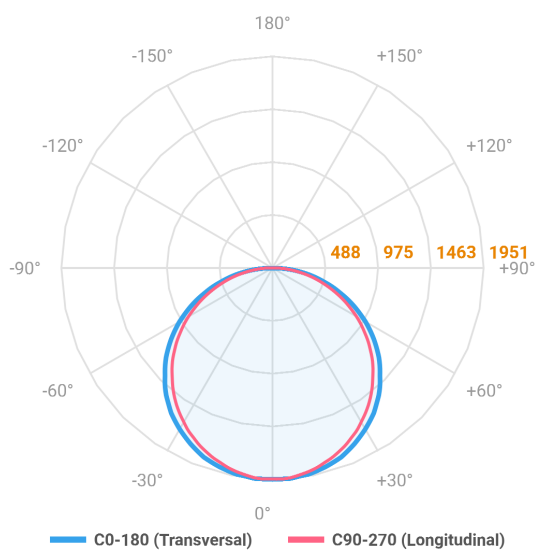

ALLIANCE CIRCULAR PENDENTE DIRETA D1000 AC TRANSLUCIDO 80W LUMINACHROMA-05 3000K IRC95 (OPÇÕESPBE)

datasheet gerado em
21-06-26

REF.: ALLIANCE-CI-PDD-X-DFACTRANSL-80-LUMINACHROMA-05-30-95-D1000-(OPÇÕESPBE)

A = 90mm | B = Ø1000mm

IMPORTANTE: ENSAIOS REALIZADOS A 25°C

Aplicação	Ambiente interno
Instalação	Pendente Direto
Altura	90
Largura	Ø1000
IP	20
Corpo	Alumínio
Cor	Branca, Preta ou Especial
Ótica principal	Difusor
Potência	80W
Fluxo Luminária	5963lm
Intensidade	1949cd
Eficácia	75lm/W
Facho	Difuso
CCT	3000K
IRC	>95
Tensão	220V ou Bivolt
Dimerização	Liga/Desliga, Dali, 0-10 ou Triac
Garantia	5 anos
UGR	Espaçamento 1m (4H/8H) - <22/<21
Tipo de LED	Luminachroma
Eficácia do LED	-
Fluxo Luminoso do LED	-
Potência do LED	-