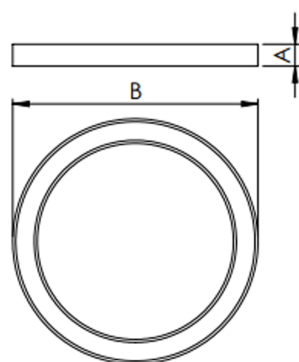

A = 90mm | B = Ø1000mm

IMPORTANTE: ENSAIOS REALIZADOS A 25°C

Aplicação	Ambiente interno
Instalação	Pendente Direto
Altura	90
Largura	Ø1000
IP	20
Corpo	Alumínio
Cor	Branca, Preta ou Especial
Ótica principal	Difusor
Potência	80W
Fluxo Luminária	6120lm
Intensidade	2001cd
Eficácia	77lm/W
Facho	Difuso
CCT	4000K
IRC	>95
Tensão	220V ou Bivolt
Dimerização	Liga/Desliga, Dali, 0-10 ou Triac
Garantia	5 anos
UGR	Espaçamento 1m (4H/8H) - <22/<21
Tipo de LED	Luminachroma
Eficácia do LED	-
Fluxo Luminoso do LED	-
Potência do LED	-