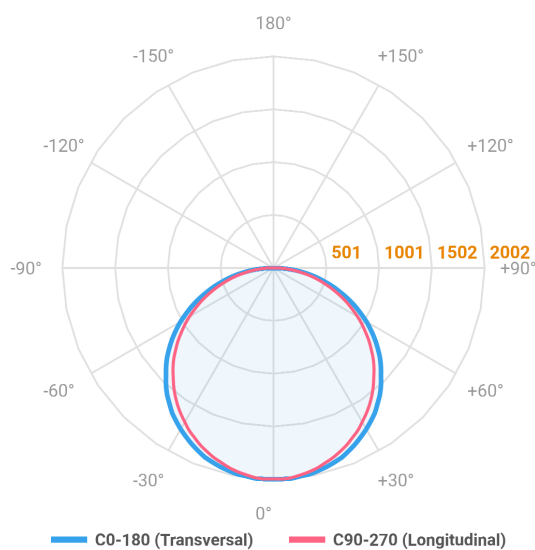

ALLIANCE CIRCULAR PENDENTE DIRETA D1000 AC TRANSLUCIDO 80W LUMINACHROMA-05 4000K IRC95 (OPÇÕESPBE)

datasheet gerado em
21-06-26

REF.: ALLIANCE-CI-PDD-X-DFACTRANSL-80-LUMINACHROMA-05-40-95-D1000-(OPÇÕESPBE)

A = 90mm | B = Ø1000mm

IMPORTANTE: ENSAIOS REALIZADOS A 25°C

Aplicação	Ambiente interno
Instalação	Pendente Direto
Altura	90
Largura	Ø1000
IP	20
Corpo	Alumínio
Cor	Branca, Preta ou Especial
Ótica principal	Difusor
Potência	80W
Fluxo Luminária	6120lm
Intensidade	2001cd
Eficácia	77lm/W
Facho	Difuso
CCT	4000K
IRC	>95
Tensão	220V ou Bivolt
Dimerização	Liga/Desliga, Dali, 0-10 ou Triac
Garantia	5 anos
UGR	Espaçamento 1m (4H/8H) - <22/<21
Tipo de LED	Luminachroma
Eficácia do LED	-
Fluxo Luminoso do LED	-
Potência do LED	-