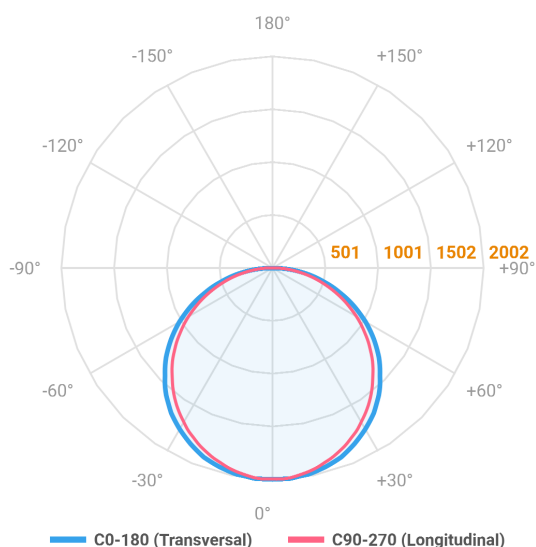

ALLIANCE CIRCULAR PENDENTE DIRETA D1000 AC TRANSLUCIDO 80W LUMINACHROMA-05 4000K IRC95 (OPÇÕESPBE)

datasheet gerado em
06-05-26

REF.: ALLIANCE-CI-PDD-X-DFACTRANSL-80-LUMINACHROMA-05-40-95-D1000-(OPÇÕESPBE)

A = 90mm | B = Ø1000mm

Luminária circular pendente iluminação direta, 80W 4000K IRC>95. Corpo em alumínio. Acabamento Branca, Preta ou Especial. Controle óptico principal através de difusor em acrílico translúcido. Luminária grau de proteção IP-20. Driver corrente constante Liga/Desliga, Triac, 1-10V ou Dali (consultar condições). Tensão de trabalho 220V ou Bivolt.

Aplicação	Ambiente interno
Instalação	Pendente Direto
Altura	90
Largura	Ø1000
IP	20
Corpo	Alumínio
Cor	Branca, Preta ou Especial
Ótica principal	Difusor
Potência	80W
Fluxo Luminária	6120lm
Intensidade	2001cd
Eficácia	77lm/W
Facho	Difuso
CCT	4000K
IRC	>95
Tensão	220V ou Bivolt
Dimerização	Liga/Desliga, Dali, 0-10 ou Triac
Garantia	5 anos
UGR	Espaçamento 1m (4H/8H) - <22/<21
Tipo de LED	Luminachroma
Eficácia do LED	-
Fluxo Luminoso do LED	-
Potência do LED	-