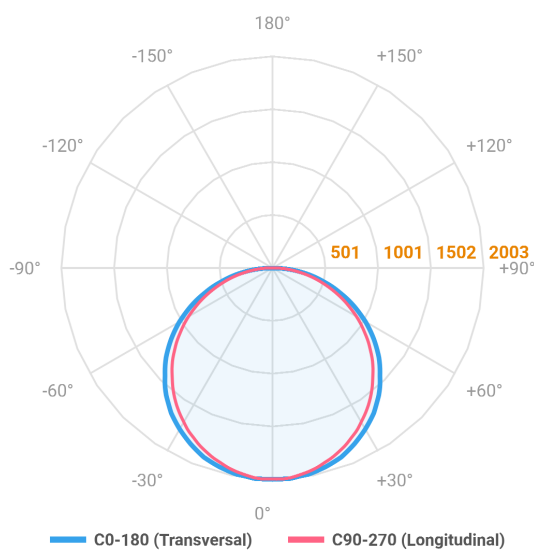

ALLIANCE CIRCULAR PENDENTE DIRETA D1000 AC TRANSLUCIDO 80W LUMINACHROMA-05 5000K IRC95 (OPÇÕESPBE)

datasheet gerado em
21-06-26

REF.: ALLIANCE-CI-PDD-X-DFACTRANSL-80-LUMINACHROMA-05-50-95-D1000-(OPÇÕESPBE)

A = 90mm | B = Ø1000mm

IMPORTANTE: ENSAIOS REALIZADOS A 25°C

Aplicação	Ambiente interno
Instalação	Pendente Direto
Altura	90
Largura	Ø1000
IP	20
Corpo	Alumínio
Cor	Branca, Preta ou Especial
Ótica principal	Difusor
Potência	80W
Fluxo Luminária	6122lm
Intensidade	2001cd
Eficácia	77lm/W
Facho	Difuso
CCT	5000K
IRC	>95
Tensão	220V ou Bivolt
Dimerização	Liga/Desliga, Dali, 0-10 ou Triac
Garantia	5 anos
UGR	Espaçamento 1m (4H/8H) - <22/<21
Tipo de LED	Luminachroma
Eficácia do LED	-
Fluxo Luminoso do LED	-
Potência do LED	-