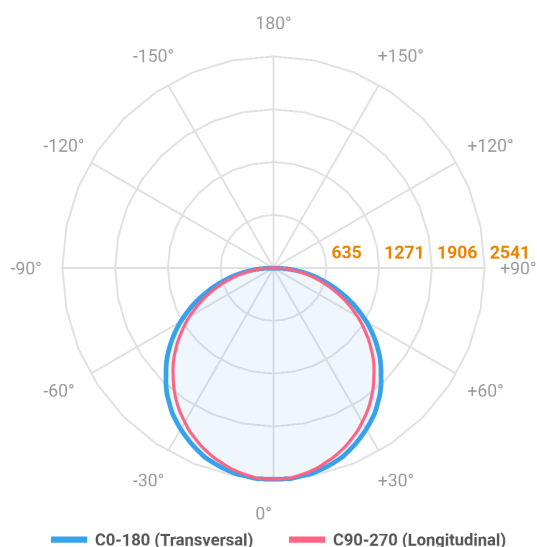

REF.: ALLIANCE-CI-PDD-X-DFACTRANSL-80-LUMINAMAX-05-27-80-D1000-(OPÇÕESPBE)

Luminária circular pendente iluminação direta, 80W 2700K IRC>80. Corpo em alumínio. Acabamento Branca, Preta ou Especial. Controle óptico principal através de difusor em acrílico translúcido. Luminária grau de proteção IP-20. Driver corrente constante Liga/Desliga, Triac, 1-10V ou Dali (consultar condições). Tensão de trabalho 220V ou Bivolt.

Aplicação	Ambiente interno
Instalação	Pendente Direto
Altura	90
Largura	Ø1000
IP	20
Corpo	Alumínio
Cor	Branca, Preta ou Especial
Ótica principal	Difusor
Potência	80W
Fluxo Luminária	7767lm
Intensidade	2539cd
Eficácia	97lm/W
Facho	Difuso
CCT	2700K
IRC	>80
Tensão	220V ou Bivolt
Dimerização	Liga/Desliga, Dali, 0-10 ou Triac
Garantia	5 anos
UGR	Espaçamento 1m (4H/8H) - <23/<22
Tipo de LED	Luminamax
Eficácia do LED	-
Fluxo Luminoso do LED	-
Potência do LED	-

A = 90mm | B = Ø1000mm

IMPORTANTE: ENSAIOS REALIZADOS A 25°C