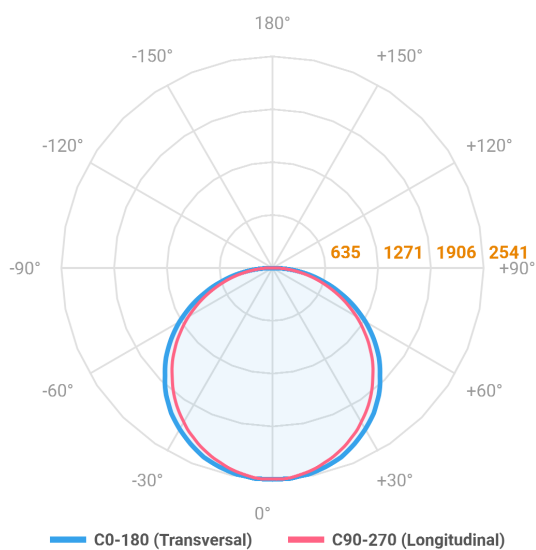

# ALLIANCE CIRCULAR PENDENTE DIRETA D1000 AC TRANSLUCIDO 80W LUMINAMAX-05 2700K IRC80 (OPÇÕESPBE)

datasheet gerado em  
21-06-26

REF.: ALLIANCE-CI-PDD-X-DFACTRANSL-80-LUMINAMAX-05-27-80-D1000-(OPÇÕESPBE)

A = 90mm | B = Ø1000mm

IMPORTANTE: ENSAIOS REALIZADOS A 25°C

Aplicação	Ambiente interno
Instalação	Pendente Direto
Altura	90
Largura	Ø1000
IP	20
Corpo	Alumínio
Cor	Branca, Preta ou Especial
Ótica principal	Difusor
Potência	80W
Fluxo Luminária	7767lm
Intensidade	2539cd
Eficácia	97lm/W
Facho	Difuso
CCT	2700K
IRC	>80
Tensão	220V ou Bivolt
Dimerização	Liga/Desliga, Dali, 0-10 ou Triac
Garantia	5 anos
UGR	Espaçamento 1m (4H/8H) - <23/<22
Tipo de LED	Luminamax
Eficácia do LED	-
Fluxo Luminoso do LED	-
Potência do LED	-