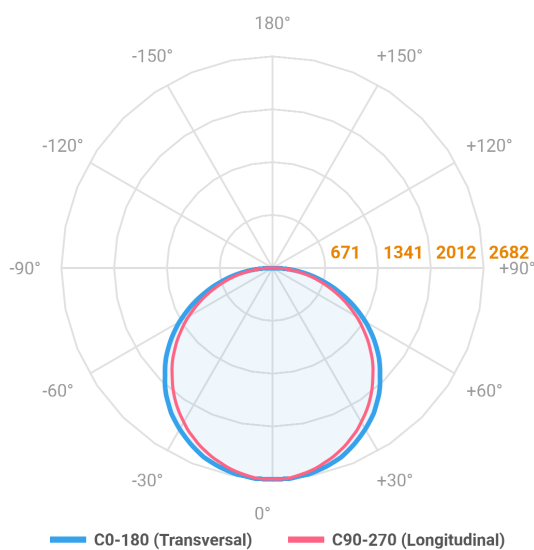

# ALLIANCE CIRCULAR PENDENTE DIRETA D1000 AC TRANSLUCIDO 80W LUMINAMAX-05 3000K IRC80 (OPÇÕESPBE)

datasheet gerado em  
21-06-26

REF.: ALLIANCE-CI-PDD-X-DFACTRANSL-80-LUMINAMAX-05-30-80-D1000-(OPÇÕESPBE)

A = 90mm | B = Ø1000mm

IMPORTANTE: ENSAIOS REALIZADOS A 25°C

Aplicação	Ambiente interno
Instalação	Pendente Direto
Altura	90
Largura	Ø1000
IP	20
Corpo	Alumínio
Cor	Branca, Preta ou Especial
Ótica principal	Difusor
Potência	80W
Fluxo Luminária	8199lm
Intensidade	2680cd
Eficácia	102lm/W
Facho	Difuso
CCT	3000K
IRC	>80
Tensão	220V ou Bivolt
Dimerização	Liga/Desliga, Dali, 0-10 ou Triac
Garantia	5 anos
UGR	Espaçamento 1m (4H/8H) - <23/<22
Tipo de LED	Luminamax
Eficácia do LED	-
Fluxo Luminoso do LED	-
Potência do LED	-