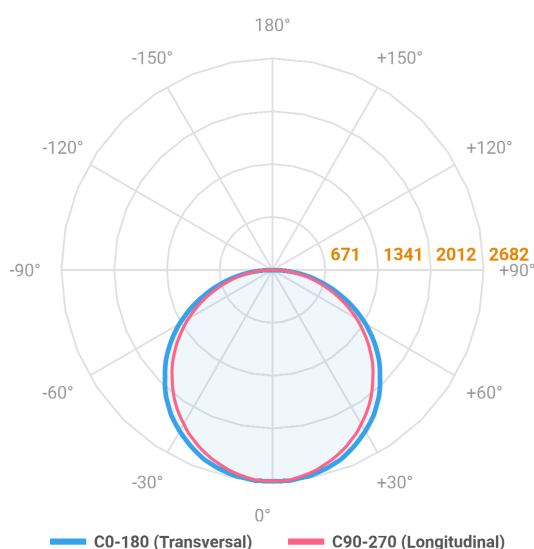

ALLIANCE CIRCULAR PENDENTE DIRETA D1000 AC TRANSLUCIDO 80W LUMINAMAX-05 3000K IRC80 (OPÇÕESPBE)

datasheet gerado em
06-05-26

REF.: ALLIANCE-CI-PDD-X-DFACTRANSL-80-LUMINAMAX-05-30-80-D1000-(OPÇÕESPBE)

Luminária circular pendente iluminação direta, 80W 3000K IRC>80. Corpo em alumínio. Acabamento Branca, Preta ou Especial. Controle óptico principal através de difusor em acrílico translúcido. Luminária grau de proteção IP-20. Driver corrente constante Liga/Desliga, Triac, 1-10V ou Dali (consultar condições). Tensão de trabalho 220V ou Bivolt.

Aplicação	Ambiente interno
Instalação	Pendente Direto
Altura	90
Largura	Ø1000
IP	20
Corpo	Alumínio
Cor	Branca, Preta ou Especial
Ótica principal	Difusor
Potência	80W
Fluxo Luminária	8199lm
Intensidade	2680cd
Eficácia	102lm/W
Facho	Difuso
CCT	3000K
IRC	>80
Tensão	220V ou Bivolt
Dimerização	Liga/Desliga, Dali, 0-10 ou Triac
Garantia	5 anos
UGR	Espaçamento 1m (4H/8H) - <23/<22
Tipo de LED	Luminamax
Eficácia do LED	-
Fluxo Luminoso do LED	-
Potência do LED	-

A = 90mm | B = Ø1000mm

IMPORTANTE: ENSAIOS REALIZADOS A 25°C