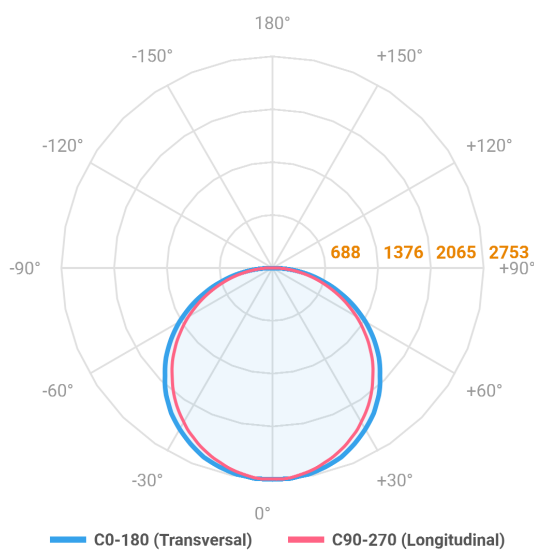

ALLIANCE CIRCULAR PENDENTE DIRETA D1000 AC TRANSLUCIDO 80W LUMINAMAX-05 4000K IRC80 (OPÇÕESPBE)

datasheet gerado em
21-06-26

REF.: ALLIANCE-CI-PDD-X-DFACTRANSL-80-LUMINAMAX-05-40-80-D1000-(OPÇÕESPBE)

A = 90mm | B = Ø1000mm

IMPORTANTE: ENSAIOS REALIZADOS A 25°C

Aplicação	Ambiente interno
Instalação	Pendente Direto
Altura	90
Largura	Ø1000
IP	20
Corpo	Alumínio
Cor	Branca, Preta ou Especial
Ótica principal	Difusor
Potência	80W
Fluxo Luminária	8415lm
Intensidade	2751cd
Eficácia	105lm/W
Facho	Difuso
CCT	4000K
IRC	>80
Tensão	220V ou Bivolt
Dimerização	Liga/Desliga, Dali, 0-10 ou Triac
Garantia	5 anos
UGR	Espaçamento 1m (4H/8H) - <23/<22
Tipo de LED	Luminamax
Eficácia do LED	-
Fluxo Luminoso do LED	-
Potência do LED	-