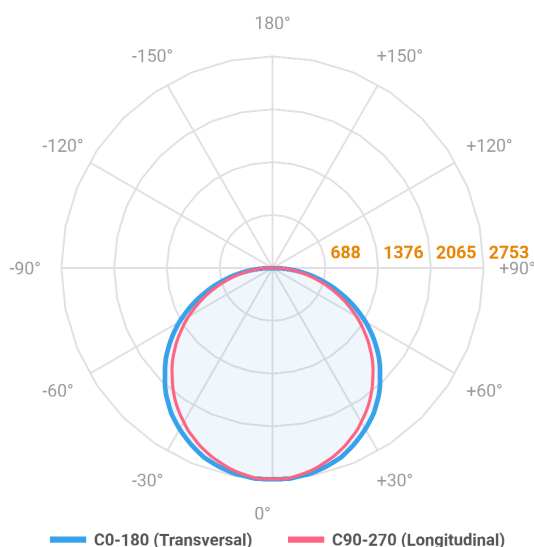

REF.: ALLIANCE-CI-PDD-X-DFACTRANSL-80-LUMINAMAX-05-40-80-D1000-(OPÇÕESPBE)

Luminária circular pendente iluminação direta, 80W 4000K IRC>80. Corpo em alumínio. Acabamento Branca, Preta ou Especial. Controle óptico principal através de difusor em acrílico translúcido. Luminária grau de proteção IP-20. Driver corrente constante Liga/Desliga, Triac, 1-10V ou Dali (consultar condições). Tensão de trabalho 220V ou Bivolt.

Aplicação	Ambiente interno
Instalação	Pendente Direto
Altura	90
Largura	Ø1000
IP	20
Corpo	Alumínio
Cor	Branca, Preta ou Especial
Ótica principal	Difusor
Potência	80W
Fluxo Luminária	8415lm
Intensidade	2751cd
Eficácia	105lm/W
Facho	Difuso
CCT	4000K
IRC	>80
Tensão	220V ou Bivolt
Dimerização	Liga/Desliga, Dali, 0-10 ou Triac
Garantia	5 anos
UGR	Espaçamento 1m (4H/8H) - <23/<22
Tipo de LED	Luminamax
Eficácia do LED	-
Fluxo Luminoso do LED	-
Potência do LED	-

A = 90mm | B = Ø1000mm

**IMPORTANTE: ENSAIOS REALIZADOS A 25°C**