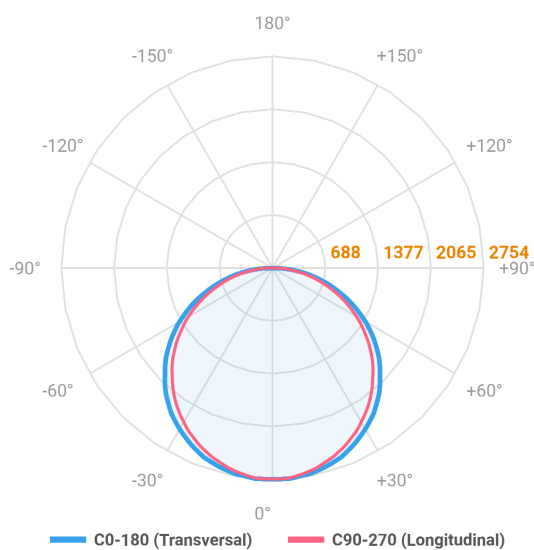

ALLIANCE CIRCULAR PENDENTE DIRETA D1000 AC TRANSLUCIDO 80W LUMINAMAX-05 5000K IRC80 (OPÇÕESPBE)

datasheet gerado em
21-06-26

REF.: ALLIANCE-CI-PDD-X-DFACTRANSL-80-LUMINAMAX-05-50-80-D1000-(OPÇÕESPBE)

A = 90mm | B = Ø1000mm

IMPORTANTE: ENSAIOS REALIZADOS A 25°C

Aplicação	Ambiente interno
Instalação	Pendente Direto
Altura	90
Largura	Ø1000
IP	20
Corpo	Alumínio
Cor	Branca, Preta ou Especial
Ótica principal	Difusor
Potência	80W
Fluxo Luminária	8418lm
Intensidade	2752cd
Eficácia	105lm/W
Facho	Difuso
CCT	5000K
IRC	>80
Tensão	220V ou Bivolt
Dimerização	Liga/Desliga, Dali, 0-10 ou Triac
Garantia	5 anos
UGR	Espaçamento 1m (4H/8H) - <23/<22
Tipo de LED	Luminamax
Eficácia do LED	-
Fluxo Luminoso do LED	-
Potência do LED	-