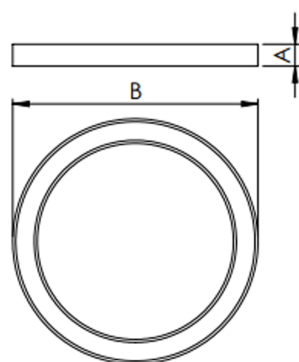

ALLIANCE CIRCULAR PENDENTE DIRETA D1000 AC TRANSLUCIDO 80W LUMINAMAX-05 5000K IRC80 (OPÇÕESPBE)

datasheet gerado em
21-06-26

REF.: ALLIANCE-CI-PDD-X-DFACTRANSL-80-LUMINAMAX-05-50-80-D1000-(OPÇÕESPBE)

A = 90mm | B = Ø1000mm

IMPORTANTE: ENSAIOS REALIZADOS A 25°C

Aplicação	Ambiente interno
Instalação	Pendente Direto
Altura	90
Largura	Ø1000
IP	20
Corpo	Alumínio
Cor	Branca, Preta ou Especial
Ótica principal	Difusor
Potência	80W
Fluxo Luminária	8418lm
Intensidade	2752cd
Eficácia	105lm/W
Facho	Difuso
CCT	5000K
IRC	>80
Tensão	220V ou Bivolt
Dimerização	Liga/Desliga, Dali, 0-10 ou Triac
Garantia	5 anos
UGR	Espaçamento 1m (4H/8H) - <23/<22
Tipo de LED	Luminamax
Eficácia do LED	-
Fluxo Luminoso do LED	-
Potência do LED	-