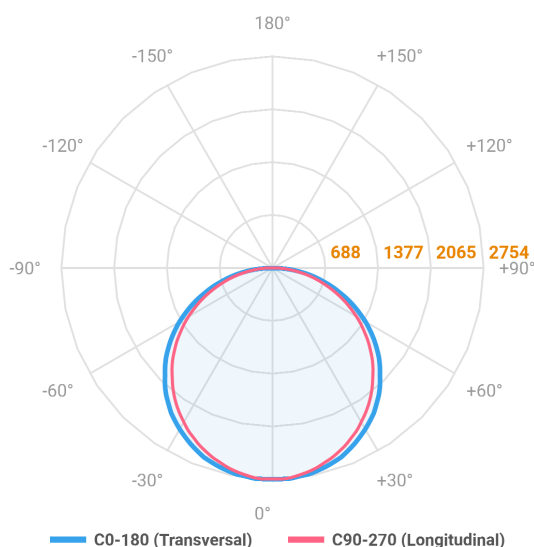

# ALLIANCE CIRCULAR PENDENTE DIRETA D1000 AC TRANSLUCIDO 80W LUMINAMAX-05 5000K IRC80 (OPÇÕESPBE)

datasheet gerado em  
06-05-26

REF.: ALLIANCE-CI-PDD-X-DFACTRANSL-80-LUMINAMAX-05-50-80-D1000-(OPÇÕESPBE)

Luminária circular pendente iluminação direta, 80W 5000K IRC>80. Corpo em alumínio. Acabamento Branca, Preta ou Especial. Controle óptico principal através de difusor em acrílico translúcido. Luminária grau de proteção IP-20. Driver corrente constante Liga/Desliga, Triac, 1-10V ou Dali (consultar condições). Tensão de trabalho 220V ou Bivolt.

Aplicação	Ambiente interno
Instalação	Pendente Direto
Altura	90
Largura	Ø1000
IP	20
Corpo	Alumínio
Cor	Branca, Preta ou Especial
Ótica principal	Difusor
Potência	80W
Fluxo Luminária	8418lm
Intensidade	2752cd
Eficácia	105lm/W
Facho	Difuso
CCT	5000K
IRC	>80
Tensão	220V ou Bivolt
Dimerização	Liga/Desliga, Dali, 0-10 ou Triac
Garantia	5 anos
UGR	Espaçamento 1m (4H/8H) - <23/<22
Tipo de LED	Luminamax
Eficácia do LED	-
Fluxo Luminoso do LED	-
Potência do LED	-

A = 90mm | B = Ø1000mm

IMPORTANTE: ENSAIOS REALIZADOS A 25°C