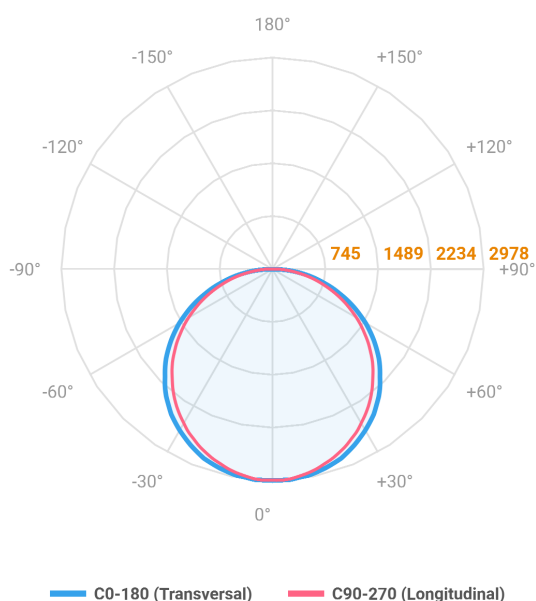

REF.: ALLIANCE-CI-SB-X-DFACTRANSL-100-2780-D1500-(OPÇÕESPBE)

**A = 90mm | B = Ø1500mm**

Luminária circular de sobrepор, 100W 2700K IRC>80. Corpo em alumínio. Acabamento Branca, Preta ou Especial. Controle óptico principal através de difusor em acrílico translúcido. Luminária grau de proteção IP-20. Driver corrente constante Liga/Desliga, Triac, 1-10V ou Dali (consultar condições). Tensão de trabalho 220V ou Bivolt.

Aplicação	Ambiente interno
Instalação	Sobrepор
Altura	90
Largura	Ø1500
IP	20
Corpo	Alumínio
Cor	Branca, Preta ou Especial
Ótica principal	Difusor
Potência	100W
Fluxo Luminária	9104lm
Intensidade	2946cd
Eficácia	91lm/W
Facho	Difuso
CCT	2700K
IRC	>80
Tensão	220V ou Bivolt
Dimerização	Liga/Desliga, Dali, 0-10 ou Triac
Garantia	5 anos
UGR	Espaçamento 1m (4H/8H) - <20/<19
Tipo de LED	Standard
Eficácia do LED	-
Fluxo Luminoso do LED	-
Potência do LED	-