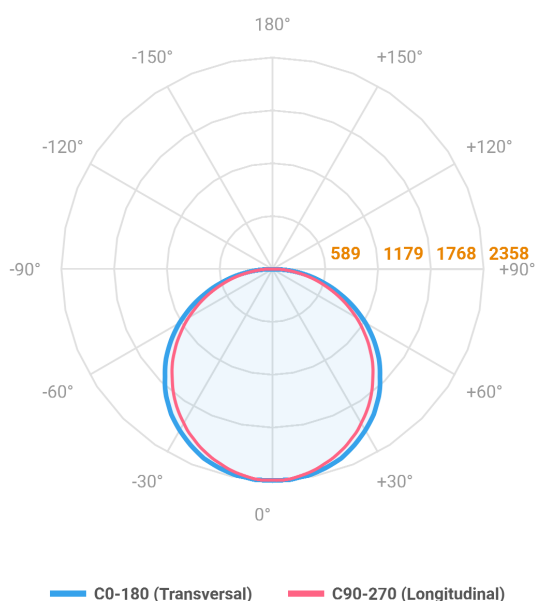

REF.: ALLIANCE-CI-SB-X-DFACTRANSL-100-LUMINACHROMA-05-27-95-D1200-(OPÇÃO SPBE)

Luminária circular de sobrepор, 100W 2700K IRC>95. Corpo em alumínio. Acabamento Branca, Preta ou Especial. Controle óptico principal através de difusor em acrílico translúcido. Luminária grau de proteção IP-20. Driver corrente constante Liga/Desliga, Triac, 1-10V ou Dali (consultar condições). Tensão de trabalho 220V ou Bivolt.

Aplicação	Ambiente interno
Instalação	Sobrepор
Altura	90
Largura	Ø1200
IP	20
Corpo	Alumínio
Cor	Branca, Preta ou Especial
Ótica principal	Difusor
Potência	100W
Fluxo Luminária	7208lm
Intensidade	2356cd
Eficácia	72lm/W
Facho	Difuso
CCT	2700K
IRC	>95
Tensão	220V ou Bivolt
Dimerização	Liga/Desliga, Dali, 0-10 ou Triac
Garantia	5 anos
UGR	Espaçamento 1m (4H/8H) - <21/<20
Tipo de LED	Luminachroma
Eficácia do LED	-
Fluxo Luminoso do LED	-
Potência do LED	-

**A = 90mm | B = Ø1200mm**

**IMPORTANTE: ENSAIOS REALIZADOS A 25°C**